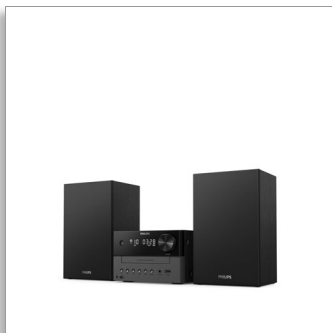

Philips
Mikrowieża

Bluetooth®

CD, MP3-CD, USB, DAB+, FM
Port USB do ładowania
18 W

TAM3505

Klasyczny wygląd i wszystkie Twoje utwory

Przenieś słuchanie muzyki w domu na wyższy poziom z tą mikrowieżą o klasycznym wyglądzie. Łatwe strumieniowe przesyłanie muzyki i podcastów, odtwarzanie płyt CD i krystalicznie czysty dźwięk z cyfrowego radia DAB+/FM. Możesz podłączyć inne źródła za pośrednictwem USB lub wejścia audio.

Doskonały dźwięk Twojej muzyki

- 3-calowy głośnik niskotonowy. Maksymalna moc wyjściowa 18 W
- Głośniki Bass Reflex. Bogatsze tony niskie
- Klasyczna budowa
- Cyfrowa korekcja dźwięku. Wybierz wstępnie skonfigurowany styl dźwięku

Wypełnij pokój dźwiękiem

- Wymiary głośnika: 150 x 238 x 125 mm
- Zasilanie sieciowe. Pilot zdalnego sterowania
- Czuj się jak u siebie w domu
- Wymiary jednostki centralnej: 180 x 121 x 247 mm

PHILIPS

Zalety

Klasyczna budowa

Dwubarwna jednostka centralna oraz kolumny głośnikowe przypominają wyglądem osobne elementy systemu Hi-Fi. Teksturowane pokrętło regulacji głośności nadaje całości analogowego charakteru. Z przodu jednostki