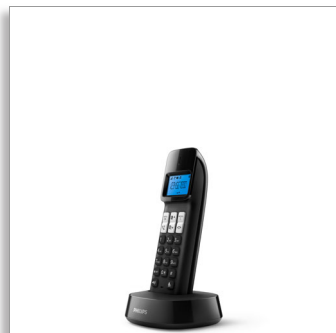

Philips
Teléfono inalámbrico

Pantalla 1,6"/retroiluminación azul
Manos libres

D1411B

Mantén la sencillez

El teléfono inalámbrico Philips D141 con modo manos libres integrado tiene todas las funciones esenciales que necesitas para disfrutar de llamadas de calidad. Además, gracias a la carga micro USB, el D141 puede funcionar con un cargador de reserva, por lo que podrás seguir hablando incluso si se producen cortes de electricidad.

Atractivo y sencillo

- Microteléfono independiente con altavoz para llamar fácilmente con manos libres
- Lo último en comodidad gracias a una configuración sencilla
- Cubierta posterior con textura para un agarre antideslizante
- Menú en varios idiomas locales
- Pantalla de 4,1 cm (1,6") fácil de leer con retroiluminación
- Hasta 10 horas de conversación con una sola carga
- Identificación de llamada entrante: para que siempre sepas quién te llama*
- Mantente conectado durante cortes eléctricos con el cargador micro USB

Crystal Clear Sound

- El ecualizador paramétrico ofrece un sonido puro y claro
- El control de volumen automático elimina las variaciones de volumen no deseadas
- Diseño de antena optimizado para mejorar la recepción en cualquier habitación
- Prueba de sonido avanzada y ajuste para ofrecer una calidad de voz soberbia