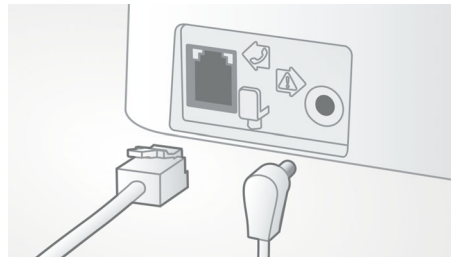

Fácil configuración

Lo último en comodidad gracias a una configuración sencilla. La instalación de este producto Plug & Play está simplificada