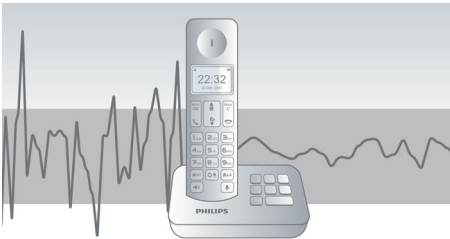

Crystal Clear Sound

- El ecualizador paramétrico ofrece un sonido puro y claro
- El control de volumen automático elimina las variaciones de volumen no deseadas
- Diseño de antena optimizado para mejorar la recepción en cualquier habitación
- Prueba de sonido avanzada y ajuste para ofrecer una calidad de voz soberbia

PHILIPS

Destacados

Pantalla de 4,1 cm (1,6")

Pantalla de 4,1 cm (1,6") fácil de leer con retroiluminación

Prueba de sonido avanzada

Probamos la calidad de sonido de nuestros teléfonos DECT de la misma forma que hacen los fabricantes de auriculares de gama alta. Mediante un simulador de oído avanzado, recreamos con precisión la forma en que oyen las personas realmente. Esto ayuda a los ingenieros de sonido a medir y ajustar de forma precisa aspectos como la respuesta de frecuencia, la distorsión y la percepción auditiva general, para crear la reproducción de voz perfecta.

Control de volumen automático

El control de volumen automático elimina las variaciones de la señal de sonido provocadas por la distancia, la intensidad de la señal o el teléfono del interlocutor, para que lo que oigas se mantenga siempre constante. Mediante la reducción de la amplificación de audio para las señales intensas y el aumento de las débiles, podrás disfrutar de una conversación fluida sin variaciones de volumen no deseadas.