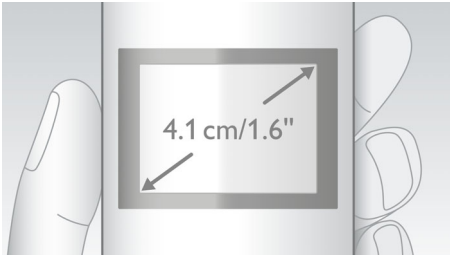

PHILIPS

Destacados

Pantalla de 4,1 cm (1,6")

Pantalla de 4,1 cm (1,6") fácil de leer con retroiluminación

Prueba de sonido avanzada

Probamos la calidad de sonido de nuestros teléfonos DECT de la misma forma que hacen los fabricantes de auriculares de gama alta. Mediante un simulador de oído avanzado, recreamos con precisión la forma en que oyen las personas realmente. Esto ayuda a los ingenieros de sonido a medir y ajustar de forma precisa aspectos como la respuesta de frecuencia, la distorsión y la percepción auditiva general, para crear la reproducción de voz perfecta.