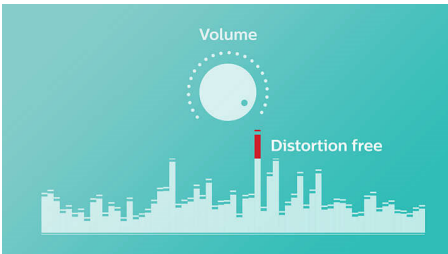

Basové reproduktory

Reproduktor EverPlay přináší díky velkým basovým zářičům silný zvuk i u přístrojů malých rozměrů. Přináší mimořádné zvýraznění a rozšíření basů.

Funkce anti-clipping

Funkce anti-clipping umožňuje přehrávat hudbu hlasitě a přitom zachovávat vysokou kvalitu, i když dochází baterie. Přijímá široký rozsah vstupních signálů od 300 mV do 1 000 mV a chrání reproduktory před poškozením způsobeným zkreslením. Tato vestavěná funkce sleduje hudební signál procházející zesilovačem a udržuje vrcholy v rámci rozsahu zesilovače. Brání tak zkreslení zvuku způsobenému osekáním, aniž by ovlivňovala hlasitost. Schopnost přenosného reproduktoru reprodukovat vrcholy klesá spolu s nabitím baterie, funkce anti-clipping ale omezuje vrcholy způsobené slabou baterií a hudba tak zůstává nezkreslená.