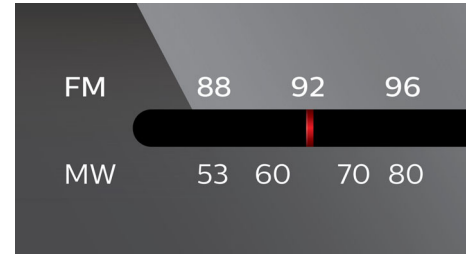

FM/MW tuner

FM/MW (AM) stereo prijemnik