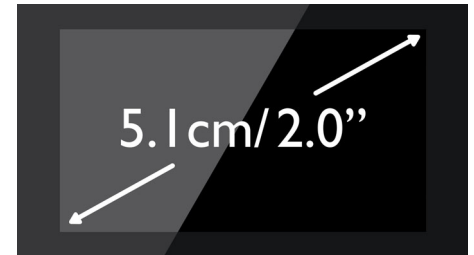

Telefonní seznam na 200 jmen

Telefonní čísla nejbližších mějte vždy po ruce: Uložte až 200 jmen do telefonního seznamu.

5,1cm (2,0") černobílý displej

Snadno čitelný, 5,1cm (2,0") černobílý displej

Nabídka s ikonami