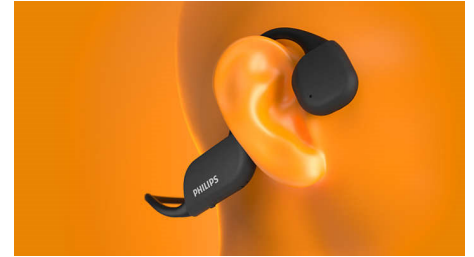

Kõrvu mittekatva disainiga

Vajate jooksu või sõidu ajal keskkonnast täielikkus ülevaadet? Need ainulaadse kõrvu mittekatva disaini ja luupõhise heliedastusega kõrvaklapid sobivad võistlusteks suurepäraselt. Kuna teie kõrvades pole midagi, kuulete lisaks muusikale kõike, mida vaja.

Philipsi kõrvaklappide rakendus

Philipsi kõrvaklappide rakendus võimaldab teil juhtida LED-jooksutulesid ja muusikat, mida te kuulate. Suurendage bassi. Vähendage kõrgeid toone. Võite reguleerida helitaset ise või valida eelseadistatud kuulamisstiilide vahel.

Ohutust tagav LED-tuli

Jookske enesekindlusega sõltumata sellest, kas tegemist on ööjooksu või öhtuse treeninguga. Raami tagaosas olevad LED-jooksutuled tagavad selle, et olete hämaras keskkonnas nähtav. Saate valgusdioode juhtida Philipsi kõrvaklappide rakenduse kaudu.