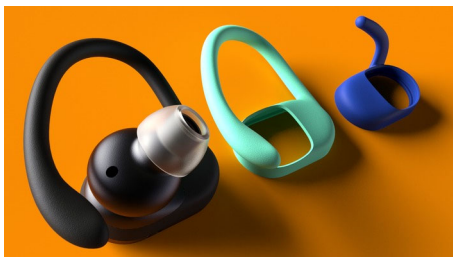

Z tělocvičny na ulici

- Magnetické nabíjecí pouzdro. Až 24 hodin přehrávání.
- 6 hodin přehrávání na jedno nabití
- Nabijte za 15 minut a trénujte další hodinu.
- Sledujte svůj výkon a další možnosti. Aplikace Philips Headphones.

PHILIPS

Skutečně bezdrátová sportovní sluchátka
Padnou do uší Snímač srdečního tepu, Háčky za uši nebo koncovky sluchátek, UV čištění

TAA7306BK/00

Přednosti

Háčky za uši nebo koncovky sluchátek

Při lehkých až středně intenzivních tréninzích díky pružným a odnímatelným koncovkám spolehlivě sedí. Chystáte-li se na náročnější trénink, odnímatelné háčky za uši zajistí, že sluchátka zůstanou na svém místě. Vyberte si barvu háčků za uši nebo koncovek padnoucí vašemu stylu.

Snímač srdečního tepu

Trénujte chytřeji díky snímači srdečního tepu, který je kompatibilní s oblíbenými fitness aplikacemi a aplikací Philips Headphone. Pokud vybraná aplikace podporuje aktualizace v reálném čase, uslyšíte při tréninku údaje o srdečním tepu. Budete vědět, kdy je třeba zátěž zvýšit a kdy se držet zpátky.