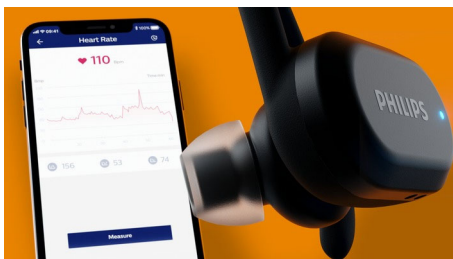

PHILIPS

Skutečně bezdrátová sportovní sluchátka
Padnou do uší Snímač srdečního tepu, Háčky za uši nebo koncovky sluchátek, UV čištění

TAA7306BK/00

Přednosti

Háčky za uši nebo koncovky sluchátek

Při lehkých až středně intenzivních tréninzích díky pružným a odnímatelným koncovkám spolehlivě sedí. Chystáte-li se na náročnější trénink, odnímatelné háčky za uši zajistí, že sluchátka zůstanou na svém místě. Vyberte si barvu háčků za uši nebo koncovek padnoucí vašemu stylu.

Snímač srdečního tepu

Trénujte chytřeji díky snímači srdečního tepu, který je kompatibilní s oblíbenými fitness aplikacemi a aplikací Philips Headphone. Pokud vybraná aplikace podporuje aktualizace v reálném čase, uslyšíte při tréninku údaje o srdečním tepu. Budete vědět, kdy je třeba zátěž zvýšit a kdy se držet zpátky.