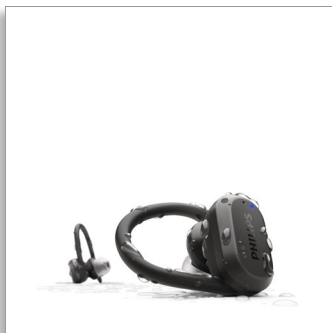

Philips
Skutečně bezdrátová
sportovní sluchátka

Padnou do uší

Snímač srdečního tepu
Háčky za uši nebo koncovky
sluchátek
UV čištění

TAA7306BK

Trénujte chytřeji

Běhejte rychleji. Skákejte výše. Tato skutečně bezdrátová sportovní sluchátka se mohou pochlubit odnímatelnými držáky za uši a mimořádně bezpečným nošením. Energizující zvuk vám umožní soustředit se a vestavěný snímač srdečního tepu vám pomůže trénovat podle potřeb vašeho těla.

Příslušenství

- Karabina
- Odnímatelný držák za uši: 3 páry
- Odnímatelné koncovky: 3 páry
- Nabíjecí kabel: Kabel USB-C, 500 mm
- Nabíjecí pouzdro
- Ušní nástavce: 3 páry (S/M/L)
- Jiné: Pevné pouzdro – 1 kus
- Stručný návod