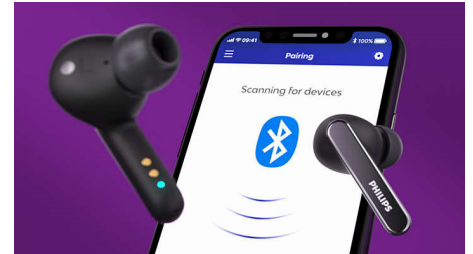

### Sikker, komfortabel i-øret-passform

Du får ekte komfort takket være myke, utskiftbare ørepropptrekk i silikon. Ørepropptrekkene sitter trygt i ørekanalen, noe som gir en perfekt forsegling som reduserer støy utenfra. Hockeykølleutformingen holder begge øreproppene på plass.

### Praktisk ladeetui

Uansett hva dagen bringer, kan disse hodetelefonene holde tritt. Du får 8 timers avspillingstid (7 timer med ANC) fra et par fulladede ørepropper, og en fulladet enhet gir deg 24 timer til (21 timer med ANC). Det Qi-kompatible etuiet kan lades trådløst eller via USB-C.

### Philips Headphones-appen

Med Philips Headphones-appen kan du ta kontroll over musikken din. Juster nivåene selv, eller velg blant forhåndsinnstilte lydstiler. Du

TAT5506BK/00

kan også bruke appen til å veksle mellom forhåndsinnstilte modier for støyundertrykking eller til å styre forbedret talemodus.

### Enkel styring og sammenkobling

Med kontrollene på øreproppene kan du sette spillelisten på pause, ta imot anrop og vekke telefonens taleassistent. Øreproppene er klare til sammenkobling på et øyeblikk. Når sammenkoblingen er gjennomført, kobler de seg til telefonen igjen så snart du åpner ladeetuiet.