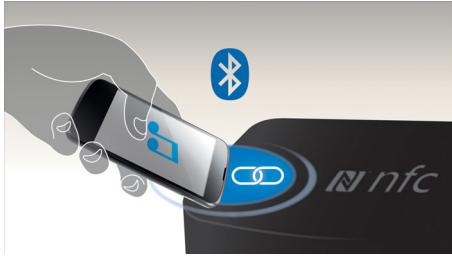

Draadloze luidspreker

Bluetooth® aptX en NFC USB-aansluiting voor opladen, Ingebouwde microfoon voor oproepen, 10 W, oplaadbare batterij

Kenmerken

NFC-technologie

Koppel Bluetooth-apparaten gemakkelijk met één druk op de knop dankzij NFC-technologie (Near Field Communications). Tik op een NFC-smartphone of -tablet op het NFC-gebied van een luidspreker om de luidspreker in te schakelen, het koppelen via Bluetooth te starten en te beginnen met het streamen van muziek.