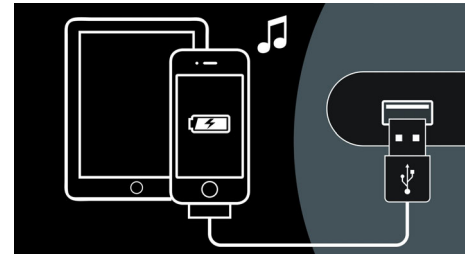

Tecnología inalámbrica AirPlay

AirPlay le permite transferir toda su colección de música de iTunes a sus estaciones base Fidelity. Reproduce de forma inalámbrica desde el programa iTunes de la computadora, iPhone, iPad o iPod Touch en cualquier altavoz compatible con AirPlay de su hogar. Todo lo que tiene que hacer es asegurarse de que los altavoces estén conectados a su red Wi-Fi. AirPlay también permite la reproducción simultánea en los altavoces de toda la casa. Haga que sus canciones preferidas le sigan en cada habitación.

Aplicación SoundStudio

Tenga música de la forma que le gusta ahora. SoundStudio verdaderamente pone el control sobre su música en la palma de su mano. Le permite cambiar cada aspecto del sonido, utilizando solo su iPhone, con controles que son intuitivos y simples. Ahora puede ajustar, personalizar y crear su experiencia de sonido deseada y hacer que sus canciones favoritas cobren nueva vida. SoundStudio también le

AD7000W/10

permite escuchar miles de estaciones de radio de Internet alrededor del mundo, llevando su experiencia musical aún más lejos.

Reproduce y carga el iPod/iPhone/iPad

Este altavoz viene con un puerto USB, que te permite una cómoda carga de tu iPod, iPhone, iPad. Sencillamente conecta tu dispositivo Apple por medio del cable USB a la parte trasera de tu altavoz. Puedes reproducir toda tu música desde tu dispositivo Apple mientras se está cargando.

Conexión de entrada auxiliar

La conexión AUX-in Link te permite reproducir directamente los archivos MP3 del reproductor multimedia portátil. Además de disfrutar de tu música favorita con la calidad de sonido superior que te ofrece el altavoz, el enlace AUX-in es extremadamente cómodo, porque todo lo que tienes que hacer es conectarle tu reproductor de MP3 portátil.