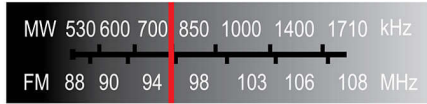

Fénypontok

Beépített FM/MW hangolóegység

Beépített FM/MW hangolóegység