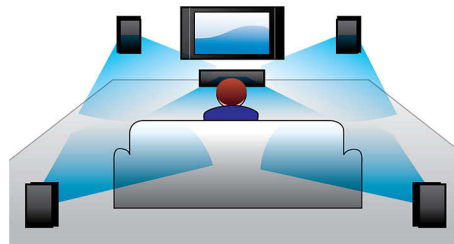

PHILIPS

Fénypontok

Beépített FM/MW hangolóegység

Beépített FM/MW hangolóegység

Minden lejátszható

Szinte bármilyen típusú lemez lejátszható - legyen az CD, (S)VCD, DVD, DVD+R, DVD-R, DVD+RW, DVD-RW vagy DVD+R DL. Tapasztalja meg a páratlan rugalmasságot és a kényelmet, melyet az összes lemezének lejátszása jelent ugyanazon a készüléken.

Dolby Digital és Pro Logic II

A beépített Dolby Digital dekóder miatt nem szükséges külső dekóder, mivel ez a dekóder feldolgozza az audioinformációk mind a hat csatornáját, így surround hangzást, valamint meghökkentően valószerű hanghatásokat hoz létre és dinamikus élményt biztosít. A Dolby Pro Logic II bármely sztereó forrásból ötcsatornás surround hangzást állít elő.

10 bites DAC hátrányai láthatóvá váltak a nagy képernyők és projektorok használatakor.

Speciális D osztályú erősítő

Speciális D osztályú erősítő a kompakt, erőteljes hangzáshoz

Easy-fit™ csatlakozók

A színes csatlakozók egyszerű és felhasználóbarát megoldást nyújtanak a hangfalaknak és mélynyomóknak a házimozsi rendszer központi részéhez történő csatlakoztatásához. A csatlakozókat egyszerűen a hátoldalon található, megfelelő színű aljzatba kell bedugni.