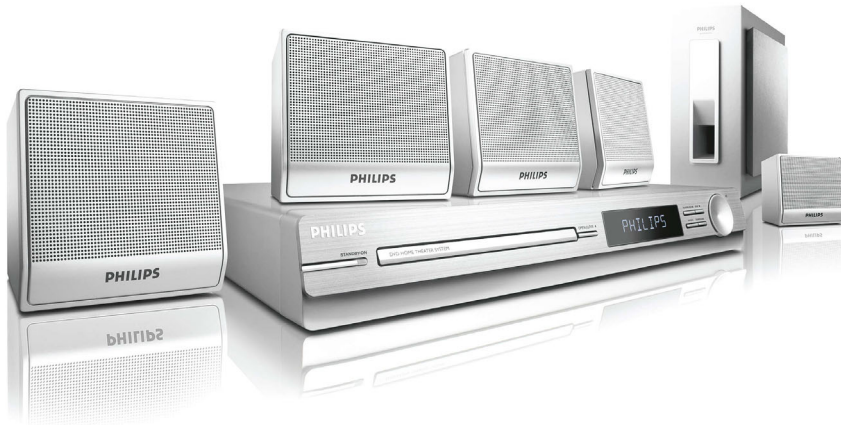

Philips
DVD házi mozi-rendszer

HTS3000

Egyszerűen fantasztikus hangzás

Ez az elegáns kivitelű, digitális házi szórakoztatórendszer gyakorlatilag minden lemezt kiváló minőségű Dolby Digital többcsatormós surround hangzásban játszik le. Dőljön hátra, és adja át magát a filmek és a zene élvezetének – mindezt otthona kényelmében teheti.

- 12 bit/108 MHz-es videofeldolgozás az éles és természetű képekhez
- Speciális D osztályú erősítő a kompakt, erőteljes hangzáshoz
- Dolby Digital és Pro Logic II surround hangzás

Egyszerű beállítás

- Szinkronizálással ellátott Easy-fit™ csatlakozók az egyszerű összeállításhoz

PHILIPS

Fénypontok

Beépített FM/MW hangolóegység

Beépített FM/MW hangolóegység

Minden lejátszható

Szinte bármilyen típusú lemez lejátszható - legyen az CD, (S)VCD, DVD, DVD+R, DVD-R, DVD+RW, DVD-RW vagy DVD+R DL. Tapasztalja meg a páratlan rugalmasságot és a kényelmet, melyet az összes lemezének lejátszása jelent ugyanazon a készüléken.