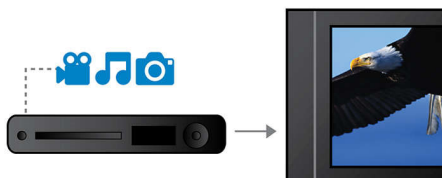

Minden lejátszható

Gyakorlatilag bármilyen típusú adatformátum lejátszható – legyen az DivX, MP3, WMA vagy

JPEG. Élvezze a lejátszás másához nem hasonlítható kényelmét, és a médiafájlok megosztását a TV-készülékén vagy házimozsi-rendszerén – mindezt nappalijának kényelmében.