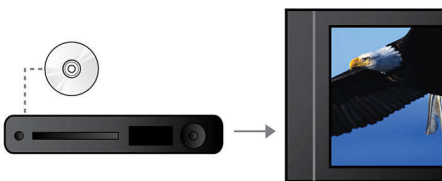

- 12 bit/108 MHz-es videofeldolgozás az éles és természetű képekhez
- Speciális D osztályú erősítő a kompakt, erőteljes hangzáshoz
- Dolby Digital és Pro Logic II surround hangzás

Egyszerű beállítás

- Szinkronizálással ellátott Easy-fit™ csatlakozók az egyszerű összeállításhoz

PHILIPS

Fénypontok

Beépített FM/MW hangolóegység

Beépített FM/MW hangolóegység

Minden lejátszható

Szinte bármilyen típusú lemez lejátszható - legyen az CD, (S)VCD, DVD, DVD+R, DVD-R, DVD+RW, DVD-RW vagy DVD+R DL. Tapasztalja meg a páratlan rugalmasságot és a kényelmet, melyet az összes lemezének lejátszása jelent ugyanazon a készüléken.

Dolby Digital és Pro Logic II

A beépített Dolby Digital dekóder miatt nem szükséges külső dekóder, mivel ez a dekóder feldolgozza az audioinformációk mind a hat csatornáját, így surround hangzást, valamint meghökkentően valószerű hanghatásokat hoz létre és dinamikus élményt biztosít. A Dolby Pro Logic II bármely sztereó forrásból ötcsatornás surround hangzást állít elő.

10 bites DAC hátrányai láthatóvá váltak a nagy képernyők és projektorok használatakor.

Speciális D osztályú erősítő

Speciális D osztályú erősítő a kompakt, erőteljes hangzáshoz

Easy-fit™ csatlakozók

A színes csatlakozók egyszerű és felhasználóbarát megoldást nyújtanak a hangfalaknak és mélynyomóknak a házimozsi rendszer központi részéhez történő csatlakoztatásához. A csatlakozókat egyszerűen a hátoldalon található, megfelelő színű aljzatba kell bedugni.