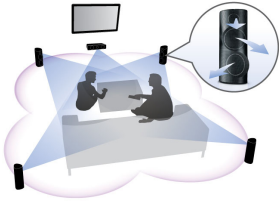

Ypatybės

3D kampiniai garsiakalbiai

3D išlenkti garsiakalbiai turi išlenktas tvarkykles, siunčiančias garsą ne tik į priekį, bet ir į šonus, sukuriant platesnę malonumo zoną, todėl galite mėgautis įtraukiančiu filmo erdvinio garsu.