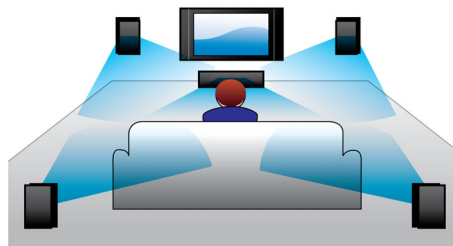

DTS, „Dolby Digital“, „ProLogic II“

Integruoti DTS ir „Dolby Digital“ dekoderiai – nereikia išorinio dekoderio, nes apdorojami visi šeši garso informacijos kanalai ir suteikiamas erdvinis garsas, natūrali aplinka ir

dinaminė realybė. „Dolby Pro Logic II“ sukuria penkių kanalų erdvinį garsą iš bet kokio stereošaltinio.