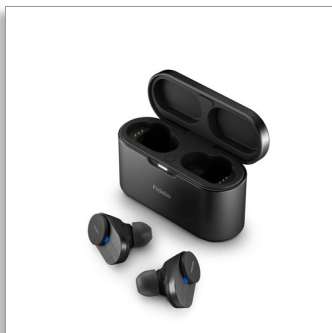

Philips Fidelio
Casque True Wireless

Son Fidelio naturel

Réduction de bruit Pro+
Réduction du bruit
Maintien universel haut de gamme

T1BK

Conçu pour les déplacements.

Laissez-vous porter par la musique. Le son ample et précis de ce casque haut de gamme True Wireless vous plonge au cœur de la musique. L'immersion est totale où que vous soyez grâce à notre meilleure réduction de bruit et à un maintien sûr et confortable.