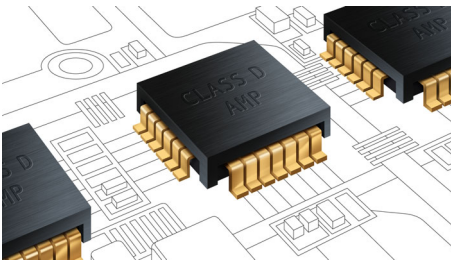

Philips
2.1 home cinema met
Crystal Clear Sound

3D Blu-ray
iPod/iPhone-dock

HTS7212

Crystal Clear Sound voor films en muziek

Bezeten van muziek

Laat u overrompelen door het zuivere geluid en de meeslepende Surround Sound van de nieuwe Philips SoundHub home cinema (7000-serie) met 3D Blu-ray. Genieten van films en muziek met de allerfijnste geluidsdetails.

De premium klasse D-versterkers van Philips zijn speciaal ontworpen om het oorspronkelijke geluid natuurgetrouw en via een nauwkeurig audiosignaal weer te geven, waardoor alle akoestische details in muziek en films precies zo worden overgebracht als de artiest of regisseur heeft bedoeld.

Virtual Surround Sound

Virtual Surround Sound van Philips produceert een volle en meeslepende Surround Sound via een systeem met minder dan vijf luidsprekers. De zeer geavanceerde ruimtelijke algoritmes repliceren de geluidskennmerken die in een ideale 5.1-kanaals geluidsomgeving voorkomen