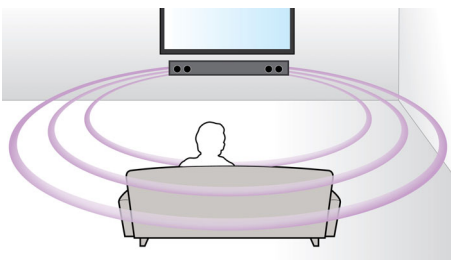

Virtual Surround Sound

Virtual Surround Sound van Philips produceert een volle en meeslepende Surround Sound via een systeem met minder dan vijf luidsprekers. De zeer geavanceerde ruimtelijke algoritmes repliceren de geluidskennmerken die in een ideale 5.1-kanaals geluidsomgeving voorkomen

op nauwgezette wijze. Elke hoogwaardige stereobron wordt omgezet in levensechte, meerkanaals Surround Sound. U hoeft geen extra luidsprekers, kabels of standaarden voor luidsprekers aan te schaffen om te kunnen genieten van een ruimtevallend geluid.