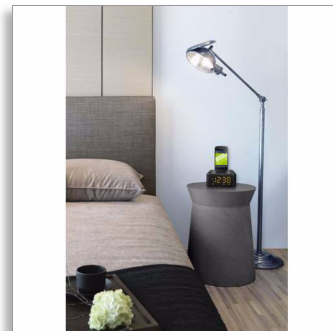

Philips
bezdrátový dokovací
reproduktor

Bluetooth®
pro systém Android
FM
6 W