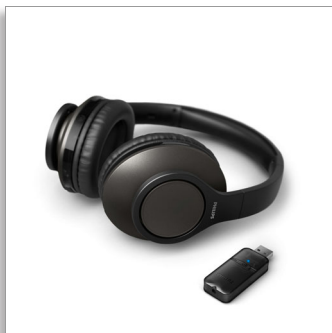

Philips
Belaidės TV ausinės

Belaidės TV ausinės

„Bluetooth“ raktas
Maža delsa
Veikia 18 val.

TAH6206BK

Puikus garsas. Nuo televizoriaus iki konferencinių skambučių.

Girdimi šnabždesiai. Automobilių gaudynės. Arba itin aiškūs konferenciniai skambučiai. Nesvarbu, ar atsipalaiduojate žiūrėdami mėgstamą laidą, ar dirbate namuose, su šiomis ant ausų dedamomis belaidėmis televizoriaus ausinėmis girdėsite puikiai. Aiškūs garsas be delsos.

Girdėkite viską

- Kiekvienas filmas, kiekviena laida. Klausykitės netrukdydami kitiems
- Dedamos ant ausų. Puiki pasyvaus triukšmo izoliacija
- Puikus pokalbio sinchronizavimas. Mažos delsos „Bluetooth“ raktas
- Aiškūs garsas su stipriais žemaisiais dažniais. 40 mm neodimio garsiakalbiai

Paprasta naudoti

- Nustatykite per kelias sekundes
- Veikia su bet kuriuo televizoriumi su ausinių išėjimo ir USB lizdu.

Klausykitės ilgai ir patogiai

- Lengvos ir patogios
- Iki galo įkrovus veikia 18 val.*
- 2 val. įkrovimo trukmė. Kraukite 15 min. ir veiks papildomą valandą

Lengvos ir patogios

Lengvas dizainas yra ypač patogus ir tobulas, jei vėlai vakare mėgstate žiūrėti serialus ir nenorite trukdyti kaimynams! Galvos juosta ir švelnūs, paminkštinti ausų kaušeliai yra reguliuojami, todėl lengvai pritaikysite jas sau.