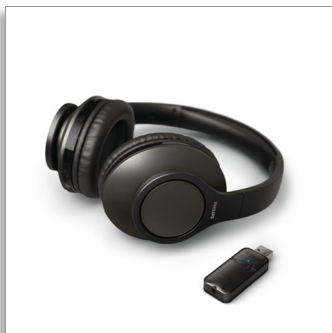

„Philips“
Belaidės TV ausinės

Belaidės TV ausinės

„Bluetooth“ raktas
Maža delsa
Veikia 18 val.

TAH6206BK

Puikus garsas. Nuo televizoriaus iki konferencinių skambučių.

Girdimi šnabždesiai. Automobilių gaudynės. Arba itin aiškūs konferenciniai skambučiai. Nesvarbu, ar atsipalaiduojate žiūrėdami mėgstamą laidą, ar dirbate namuose, su šiomis ant ausų dedamomis belaidėmis televizoriaus ausinėmis girdėsite puikiai. Aiškų garsą be delsos.

Girdėkite viską

- Kiekvienas filmas, kiekviena laida. Klausykite netrukdydami kitiems
- Aiškų garsą su stipriais žemaisiais dažniais. 40 mm neodimio garsiakalbiai
- Dedamos ant ausų. Puiki pasyvaus triukšmo izoliacija
- Puikus pokalbio sinchronizavimas. Mažos delsos „Bluetooth“ raktas

Klausykite ilgai ir patogiai

- Lengvos ir patogios
- Iki galo įkrovus veikia 18 val.*
- 2 val. įkrovimo trukmė. Kraukite 15 min. ir veiks papildomą valandą

Paprasta naudoti

- Nustatykite per kelias sekundes
- Veikia su bet kuriuo televizoriumi su ausinių išėjimo ir USB lizdu.

Lengvos ir patogios

Lengvas dizainas yra ypač patogus ir tobulas, jei vėlai vakare mėgstate žiūrėti serialus ir nenorite trukdyti kaimynams! Galvos juosta ir švelnūs, paminkštinti ausų kaušeliai yra reguliuojami, todėl lengvai pritaikysite jas sau.