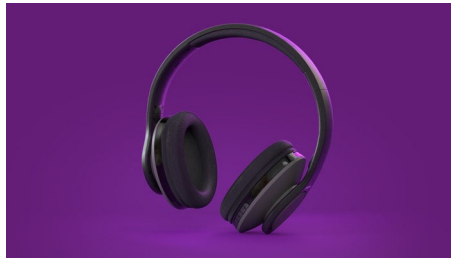

PHILIPS

Ypatybės

Visada aiškus garsas

Tobulai suderinti 40 mm garsiakalbiai pasižymi aiškiu, gyvybingu garsu su puikiais žemaisiais garsais – puikiai tinka viskam, ką mėgstate žiūrėti. Viso dydžio ausų kaušeliai dedami ant ausų, kad būtų užtikrinta puiki pasyvaus triukšmo izoliacija. Nepraleisite nė vieno dialogo sakinio ir netrukdysite kitiems.

„Bluetooth“ raktas

Su itin stabilium, mažos delsos „Bluetooth“ ryšiu tikrai neturėsite sinchronizavimo problemų,

kurios gali kilti žiūrint televizorių su belaidėmis ausinėmis. Veiksmui vykstant ekrane, tinkamu laiku išgirsite garso efektus ir dialogą. Pirmą kartą naudodami tiesiog paspauskite raktą, kad susietumėte.

Lengvos ir patogios

Lengvas dizainas yra ypač patogus ir tobulas, jei vėlai vakare mėgstate žiūrėti serialus ir nenorite trukdyti kaimynams! Galvos juosta ir švelnūs, paminkštinti ausų kaušeliai yra reguliuojami, todėl lengvai pritaikysite jas sau.