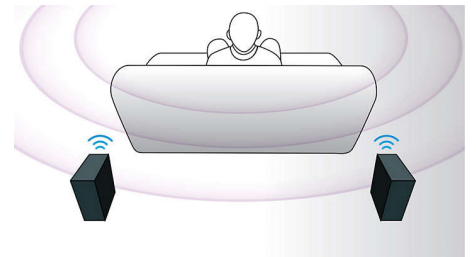

Altav. post. inalámbr. opc.

Los altavoces traseros inalámbricos ofrecen escalabilidad y más movilidad a la hora de distribuirlos en la habitación. Estos altavoces inalámbricos, desarrollados con una tecnología que elimina las interferencias, brindan toda la pureza del sonido Surround sin necesidad de cables.