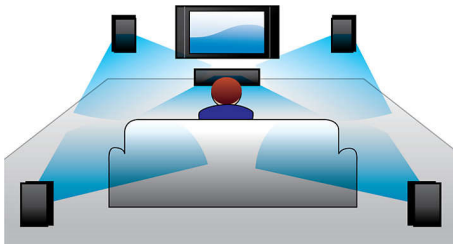

Dolby Digital

Dolby Digital, el principal estándar de audio digital multicanal del mundo, se adapta a la forma en que el oído humano procesa el sonido de forma natural, lo que permite disfrutar de un sonido Surround de calidad excepcional con una percepción del espacio muy realista.