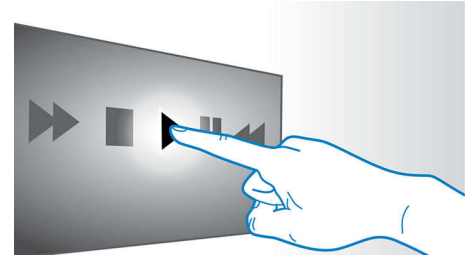

Reproducción con panel táctil

Controla el volumen y otras opciones de reproducción con sólo tocar los controles táctiles del panel frontal.