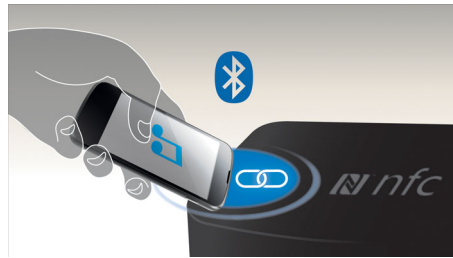

Diffusion de musique sans fil en Bluetooth™

Le Bluetooth est une technologie de communication sans fil à courte portée fiable et peu gourmande en énergie. Cette technologie permet de se connecter facilement et sans fil à un iPod/iPhone/iPad ou tout autre appareil Bluetooth tels que des smartphones, des tablettes ou même des ordinateurs portables. Ainsi, cette enceinte pourra diffuser facilement sans fil vos musiques préférées ainsi que le son de vos jeux ou vidéos.

MAX Sound

La technologie MAX Sound crée une amplification instantanée des basses, maximise le volume et diffuse un son remarquable. Tout cela d'une simple pression sur un bouton. Son circuit électronique sophistiqué calibre le son et le volume courants, et amplifie instantanément au maximum le niveau de basses et le volume, sans distorsion. Résultat : les spectres de son et de volume sont remarquablement amplifiés, votre musique s'intensifie.

Écoutez vos MP3 directement

Écoutez vos fichiers MP3/WMA directement depuis vos appareils USB portables.

Entrée audio

L'entrée audio vous permet de diffuser directement les contenus stockés sur votre baladeur multimédia. Ainsi, grâce à votre chaîne hi-fi, vous profitez de votre musique préférée avec une qualité audio exceptionnelle. L'entrée audio est très pratique : il vous suffit de brancher votre baladeur MP3 sur votre chaîne hi-fi.

Technologie NFC

Apparez aisément des appareils Bluetooth grâce à la technologie NFC (Near Field Communications). Il vous suffit d'approcher le smartphone ou la tablette compatible NFC de la zone NFC d'une enceinte pour allumer celle-ci, activer l'appairage Bluetooth et commencer à diffuser de la musique.