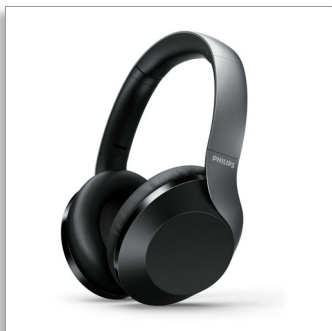

Philips
Hi-Res draadloze over-ear
koptelefoon

40 mm drivers/gesloten
achterkant
Voor over het oor

TAPH805BK

Regel de stilte

Draadloze koptelefoon voor over het oor met actieve ruisonderdrukking

Luister naar uw muziek, niet naar de regen. U kunt de functie Active Noise Cancelling (actieve ruisonderdrukking) op deze draadloze koptelefoon voor over het oor aanpassen aan uw situatie. Met een speelduur van 30 uur en flexibel snel opladen bent u helemaal klaar voor de reis

Geniet van wat u hoort

- Poort voor line-in-kabel om via een kabel te luisteren
- Audio met hoge resolutie. Hoor elk detail
- Akoestische neodymium-drivers van 40 mm zorgen ervoor dat u elk geluid kunt horen

Flexibel ontwerp

Deze draadloze koptelefoon heeft zachte oorschelpen die slim in twee richtingen kunnen worden opgevouwen. U kunt ze plat opvouwen, ideaal om ze op te bergen in een lade of in de bijgevoegde opberghoes. U kunt ze ook plat en naar binnen vouwen, waardoor een compact pakketje ontstaat dat in jaszakken en tassen past.