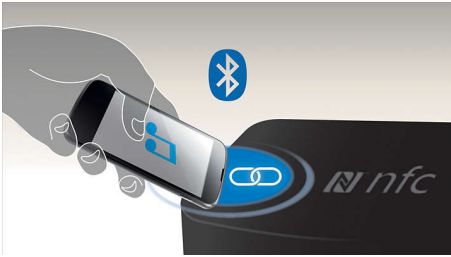

Polyvalence accrue

- Batterie rechargeable intégrée qui vous permettra d'écouter votre musique, où que vous soyez
- Microphone intégré pour des appels en mains libres
- Smartphones compatibles NFC pour la connexion Bluetooth® par simple contact
- Port USB permettant de recharger les appareils mobiles

Un son à couper le souffle

- Puissance de sortie totale de 10 W RMS
- Diffusion de musique sans fil haute fidélité via Bluetooth® (aptX® et AAC)

Profitez de votre musique préférée

- Entrée audio, pour une connexion facile à la plupart des appareils
- Profitez de votre musique sans fil grâce au Bluetooth

PHILIPS

Enceinte sans fil

Bluetooth® aptX et NFC Port USB pour charge, Micro intégré pour la prise d'appel, 10 W, batterie rechargeable

Points forts

Technologie NFC

Couplez aisément des appareils Bluetooth® grâce à la technologie NFC (Near Field Communications). Il vous suffit d'approcher le smartphone ou la tablette compatible NFC de la zone NFC d'une enceinte pour allumer celle-ci, activer le couplage Bluetooth® et commencer à diffuser de la musique.

Profitez de votre musique sans fil

Le Bluetooth est une technologie de communication sans fil à courte portée fiable et peu gourmande en énergie. Cette technologie permet une connexion sans fil facile à un iPod/iPhone/iPad ou d'autres appareils Bluetooth tels que des smartphones, des tablettes ou même des ordinateurs portables. Ainsi, cette enceinte pourra diffuser facilement sans fil vos musiques préférées et le son de vos jeux ou vidéos.