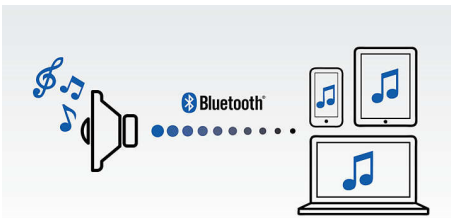

Un son à couper le souffle

- Puissance de sortie totale de 10 W RMS
- Diffusion de musique sans fil haute fidélité via Bluetooth® (aptX® et AAC)

Profitez de votre musique préférée

- Entrée audio, pour une connexion facile à la plupart des appareils
- Profitez de votre musique sans fil grâce au Bluetooth

PHILIPS

Enceinte sans fil

Bluetooth® aptX et NFC Port USB pour charge, Micro intégré pour la prise d'appel, 10 W, batterie rechargeable

Points forts

Technologie NFC

Couplez aisément des appareils Bluetooth® grâce à la technologie NFC (Near Field Communications). Il vous suffit d'approcher le smartphone ou la tablette compatible NFC de la zone NFC d'une enceinte pour allumer celle-ci, activer le couplage Bluetooth® et commencer à diffuser de la musique.

Profitez de votre musique sans fil

Le Bluetooth est une technologie de communication sans fil à courte portée fiable et peu gourmande en énergie. Cette technologie permet une connexion sans fil facile à un iPod/iPhone/iPad ou d'autres appareils Bluetooth tels que des smartphones, des tablettes ou même des ordinateurs portables. Ainsi, cette enceinte pourra diffuser facilement sans fil vos musiques préférées et le son de vos jeux ou vidéos.