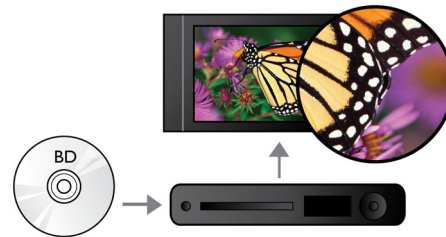

Blu-ray Disc-uppspelning

Blu-ray-skivor har kapacitet för högupplösta data och bilder med en upplösning på 1920 x 1080, som är definitionen för fullständigt högupplösta bilder. Scener verkar få liv när detaljerna framträder lika tydligt som i verkligheten, rörelserna mjukas ut och bilderna blir kristallklara. Med Blu-ray får du även okomprimerat surroundljud - så att ljudupplevelsen känns nära nog verklig. Den stora lagringskapaciteten på Blu-ray-skivor gör

det möjligt att införliva en mängd interaktiva funktioner. Smidig navigering under uppspelning och andra funktioner, till exempel popupmenyer, ger hemmabiosystemet en helt ny dimension.

EasyLink

Du vill inte använda flera olika fjärrkontroller för att styra alla dina produkter i ditt hemmabiosystem. Med EasyLink via HDMI-CEC kan du använda fjärrkontrollen till digitaldekodern till att styra (t.ex. slå på/av systemet) de andra HDMI-CEC-kompatibla enheterna. EasyLink använder den vanliga HDMI-kabeln till att överföra systemkommandon. När du trycker på en knapp på fjärrkontrollen till digitaldekodern skickas automatiskt de relevanta signalerna till TV:n eller till andra HDMI-CEC-kompatibla enheter.