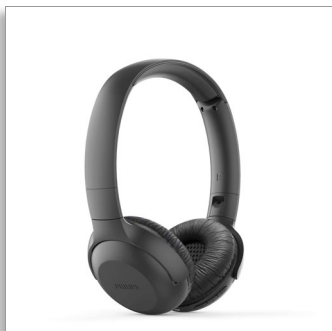

**Philips**  
Fone de ouvido wireless

Drivers de 32 mm/acabamento  
fechado

Supra-auricular  
Até 15 horas de tempo de  
reprodução  
Dobráveis e compactas

**TAUH202BK**

## Ponha seus sons para tocar

Listas de reprodução épicas. Os podcasts mais recentes. Esses fones de ouvido auriculares sem fio proporcionam som nítido e graves potentes. A alça é tão leve que você mal a sentirá, e os fones se dobram. Você terá 15 horas de reprodução. O suficiente para o dia. Ou para a noite.

### **Pronto para acompanhá-lo. Som nítido. Graves potentes.**

- Tempo de reprodução de 15 horas. O suficiente para o dia. Ou para a noite.
- Tempo de carregamento de duas a três horas.
- Drivers acústicos de 32 mm em neodímio. Som nítido. Graves impressionantes.