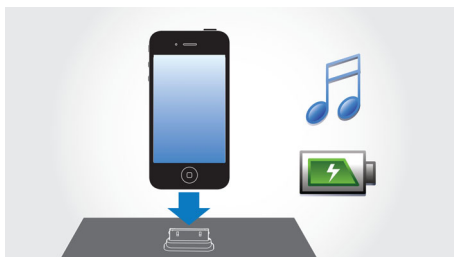

Лесна употреба

- Поставяне на всеки iPod/iPhone, дори когато е в калфа си
- Автоматична синхронизация на часовника с iPod/iPhone при поставяне
- Аудио вход за лесно възпроизвеждане на музиката от портативни устройства

Съвременен ретро дизайн

- Съвременна интерпретация на емблематичния дизайн на Philetta

PHILIPS

Акценти

Слушайте и зареждайте вашия iPod/iPhone

Наслаждавайте се на любимата си MP3 музика, докато зареждате вашия iPod/iPhone! Поставката ви позволява да свържете вашето портативно устройство директно с докинг системата за забавления, за да слушате любимата си музика с превъзходен звук. Освен това тя зарежда вашия iPod/iPhone докато свири, за да слушате музика без притеснения, че батерията на портативния ви плейър ще се изтощи. Докинг системата за забавления автоматично зарежда портативното устройство, докато то е в нея.

Система басрефлексни високоговорители

Басрефлексната система високоговорители дава дълбоки басови звуци с компактни

кутии на високоговорителите. Тя се различава от конвенционалната система с кутии на високоговорителите по добавените тръбни басы, които са акустично нагледени към високоговорителя за ниски честоти за оптимизиране на нискочестотното звучене на системата. Резултатът е по-дълбок управляван бас и по-малки изкривявания. Системата работи чрез резонанс на въздушната маса в тръбните басы, за вибрации като при конвенционален високоговорител за ниски честоти. В комбинация с честотната реакция на високоговорителя за ниски честоти, системата разширява като цяло нискочестотните звуци, за да създаде цяло едно ново измерение от дълбоки басы.