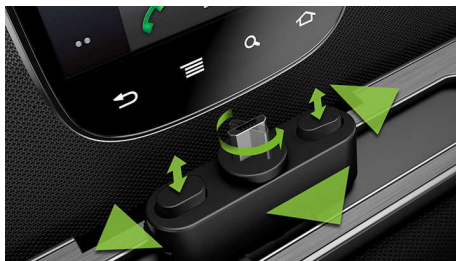

- Универсальная конструкция FlexiDock подходит для подключения/зарядки телефона Android
- Открывайте для себя новые функции и музыку и обменивайтесь ими через приложение DockStudio
- Songbird позволяет искать, слушать и синхронизировать музыку между компьютером и Android

Создан для вашей спальни

- Ночник с мягким светом
- Автоматическая синхронизация часов с телефоном Android

PHILIPS

Особенности

FlexiDock

Philips FlexiDock идеально подходит для телефонов Android. Ее уникальный дизайн позволяет подключать практически все модели телефонов Android независимо от расположения разъема на нем — внизу, сбоку или сверху. Такая универсальность реализована впервые: можно подключать телефоны Android разных производителей, не заботясь об ограничениях стандартного расположения и ориентации разъема micro USB. Док-станция также регулируется и позволяет поворачивать телефон в горизонтальное и вертикальное положение, устанавливая телефон Android в центре АС.