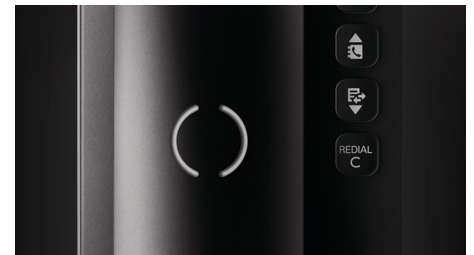

Telefono garsiakalbis

Nustačius laisvų rankų įrangos režimą, naudojamas integruotas garsiakalbis, sustiprinantis skambinančiojo balso garsumą ir skambučio metu leidžiantis kalbėti ir klausyti nelaikant telefono šalia ausies. Tai ypač naudinga, jei norite pasidalinti skambučiu su kitais ar daryti keletą darbų vienu metu.

Statomas ant stalviršio arba tvirtinamas prie sienos

Galima statyti ant stalviršio arba tvirtinti prie sienos