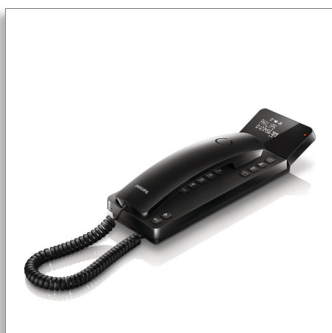

„Philips“  
„Scala“ dizainas, laidinis  
telefonas

2,75 in ekranas / baltas fon.  
apšviet.  
Telefono garsiakalbis

M110B

## Stilingas, saugus ir patikimas ryšys

„Philips Scala“ – tradicinis bendravimas vėl tampa populiarus neprarandant ergonomiškumo. Dėl modernaus ir elegantiško dizaino šis laidinis telefonas yra patikimas, puikios kokybės ir nekenksmingas gamtai.

### Išskirtinis dizainas aukštos kokybės prietaise

- Sumaniai atverčiamas ekranas, kad būtų lengva skaityti bet kuriuo kampu
- Patogus, tobulo svorio ragelis, skirtas ilgesniems pokalbiams
- Galima statyti ant stalviršio arba tvirtinti prie sienos