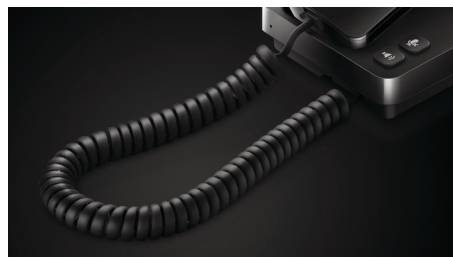

Neskleidžia spinduliuotės

Laidiniai telefonai neskleidžia jokios kenksmingos spinduliuotės, nes ryšys tarp

aparato ir ragelio sukuriamas naudojant susuktą laidą.