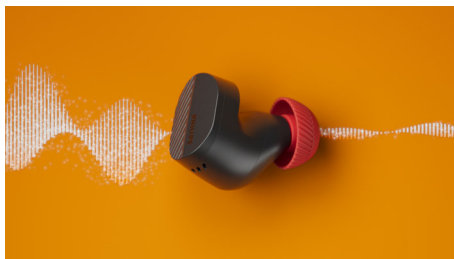

Skutočne bezdrôtové slúchadlá

Detailný prirodzený zvuk Profesionálne potláčanie hluku, Zreteľnejšie hovory na cestách, Perfektne sedia do uší

Hlavné prvky

Profesionálne potláčanie hluku

Rušná posilňovňa? Vietor v parku? Adaptívne potláčanie hluku rýchlo reaguje na okolie a v reálnom čase potláča vonkajší hluk vrátane vetra. Ak sa pri behu dostanete do blízkosti rušnej cesty, môžete ťuknutím na slúchadlo aktivovať režim uvedomenia a počuť aj vonkajšie zvuky.