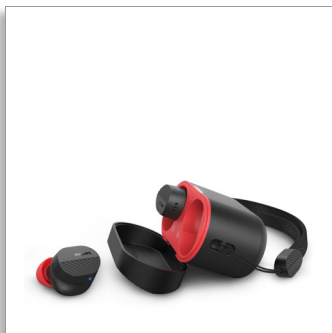

Philips
Skutočne bezdrôtové
slúchadlá

Detailný prirodzený zvuk

Profesionálne potlačanie hluku
Zreteľnejšie hovory na cestách
Perfektne sedia do uší

TAA5508BK

Základné potreby vášho cvičenia

Tieto bezdrôtové športové slúchadlá s potlačením hluku vás budú motivovať k pohybu či už vo fitku alebo na ulici! Hudba a podcasty znejú skvele a bude vás jasne počuť, ak musíte vziať hovor. Spoľahlivé prispôsobenie tvaru ucha udržuje slúchadlá pekne na mieste.