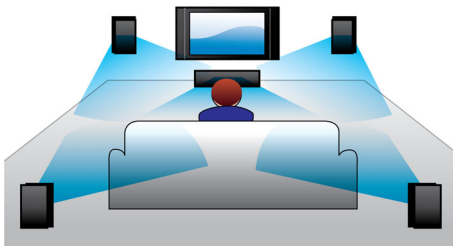

PHILIPS

Funktioner

Dolby TrueHD och DTS-HD

Dolby TrueHD och DTS-HD Master Audio Essential ger bästa tänkbara ljud från Blu-ray-skivor. Det återgivna ljudet är nästan omöjligt att särskilja från den ursprungliga studioinspelningen. Du hör vad de, som skapade musiken, avsåg att du skulle höra. Med Dolby TrueHD och DTS-HD Master Audio Essential får du den ultimata HD-upplevelsen.

DoubleBASS-teknik

DoubleBASS gör att du kan höra även de allra djupaste bastonerna. Tekniken fångar lågfrekventa basljud och återskapar dem inom subwoofers ljudintervall, vilket ger ett mäktigare och snyggare ljud och bidrar till en fullständig ljudupplevelse utan kompromisser.

BD-Live (Profile 2.0)

BD-Live öppnar upp din värld inom HD ännu mer. Ta emot uppdaterat innehåll bara genom att ansluta din Blu-ray Disc-spelare till internet. Spännande nyheter som exklusivt nedladdningsbart material, live-evenemang, live-chatt, spel och online-shopping väntar på dig. Surfa på HD-vågen med Blu-ray Disc-uppspelning och BD-Live.