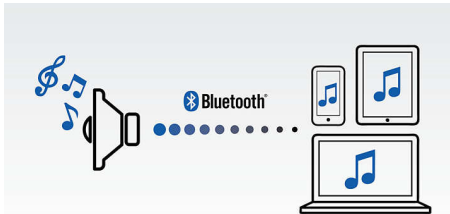

PHILIPS

無線隨身喇叭

Bluetooth® 與 NFC 防潑濺，通話用內建麥克風，16W，充電式電池

BT6600A/12

焦點

雙件式喇叭驅動器

1.75 吋雙件式鈹製喇叭驅動器呈現出自然、清晰而平衡的聲音，而兩側的被動反射器更可延伸並強化低音表現。前後置的全音域喇叭驅動器甚至能創造出 360 度音效，因此無論喇叭面向何方，您都能無拘無束地享受到同樣出色的音質。

數位音效處理

先進音效處理技術強化音效再生，精準演繹每個音符，收放自如如行雲流水。飛利浦專利數位音效處理技術將組合音響的表現推向極致，帶來清澈的音效並毫無保留地忠實呈現原音，絕不失真。

無線音樂串流

藍牙屬於短距離無線通訊技術，兼具穩定與省電效果。此技術讓您輕鬆與 iPod/iPhone/iPad 或其他具備藍牙的裝置無線連線，例如智慧型手機、平板電腦或甚至筆記型電腦。因此您能以無線方式透過此款喇叭，盡情享受來自影片或遊戲的音樂與音效！

在 3 台裝置之間切換音樂

同時與 3 台智慧型裝置配對，讓您可從任何一個您想要的裝置串流音樂，免去取消配對和重新配對的麻煩。若要在另一台裝置上播放音樂，請先暫停原裝置上的歌曲，然後播放另一台裝置上的新曲目，即完成切換。非常適合與親朋好友分享喜愛的音樂、營造派對娛樂氣氛，或是播放不同裝置上所儲存的音樂。只要讓家人朋友同時配對，您就能輕易地在彼此的音樂間切換播放。

NFC 技術

使用單鍵設定的 NFC (近距離無線通訊) 技術，輕鬆完成藍牙裝置配對。只要在喇叭的 NFC 區域點按具備 NFC 功能的智慧型手機或平板電腦，即可開啟喇叭、進行藍牙配對，並開始串流音樂。