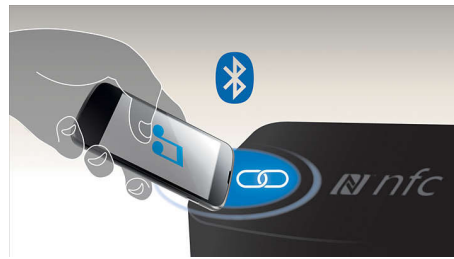

先進音效處理技術強化音效再生，精準演繹每個音符，收放自如如行雲流水。飛利浦專利數位音效處理技術將組合音響的表現推向極致，帶來清澈的音效並毫無保留地忠實呈現原音，絕不失真。

無線音樂串流

藍牙屬於短距離無線通訊技術，兼具穩定與省電效果。此技術讓您輕鬆與 iPod/iPhone/iPad 或其他具備藍牙的裝置無線連線，例如智慧型手機、平板電腦或甚至筆記型電腦。因此您能以無線方式透過此款喇叭，盡情享受來自影片或遊戲的音樂與音效！

在 3 台裝置之間切換音樂

同時與 3 台智慧型裝置配對，讓您可從任何一個您想要的裝置串流音樂，免去取消配對和重新配對的麻煩。若要在另一台裝置上播放音樂，請先暫停原裝置上的歌曲，然後播放另一台裝置上的新曲目，即完成切換。非常適合與親朋好友分享喜愛的音樂、營造派對娛樂氣氛，或是播放不同裝置上所儲存的音樂。只要讓家人朋友同時配對，您就能輕易地在彼此的音樂間切換播放。

NFC 技術

使用單鍵設定的 NFC (近距離無線通訊) 技術，輕鬆完成藍牙裝置配對。只要在喇叭的 NFC 區域點按具備 NFC 功能的智慧型手機或平板電腦，即可開啟喇叭、進行藍牙配對，並開始串流音樂。