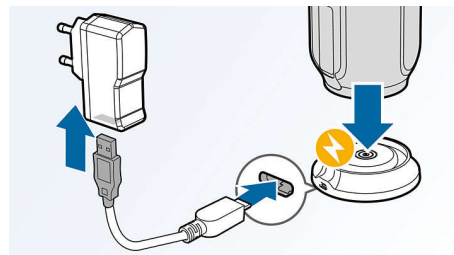

喇叭充電底座

只要接上可放在家中任何地方的輕巧充電底座，就能為您的喇叭充電，簡單又方便。喇叭在充電時，您也能繼續享受音樂，讓您想聽多久，就聽多久。外出時聽音樂，也可使用標準 USB 纜線為喇叭充電。