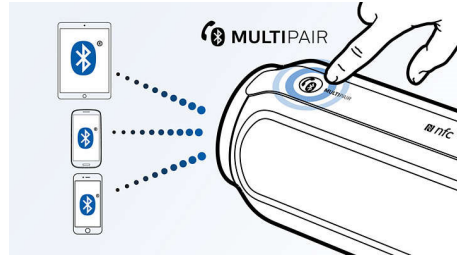

在 3 台裝置之間切換音樂

同時與 3 台智慧型裝置配對，讓您可從任何一個您想要的裝置串流音樂，免去取消配對和重新配對的麻煩。若要在另一台裝置上播放音樂，請先暫停原裝置上的歌曲，然後播放另一台裝置上的新曲目，即完成切換。非常適合與親朋好友分享喜愛的音樂、營造派對娛樂氣氛，或是播放不同裝置上所儲存的音樂。只要讓家人朋友同時配對，您就能輕易地在彼此的音樂間切換播放。