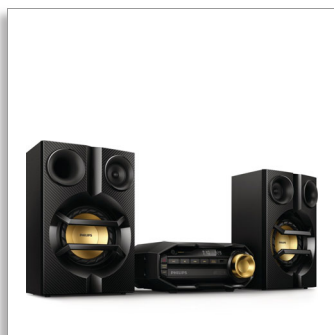

Philips
Mini Hi-Fi-system

Bluetooth®

FX10

Kraftfull musik – trådlöst

Strömma musik trådlöst via Bluetooth® från smarta telefoner eller surfplattor. Den dubbla förstärkaren ger bättre ljudkvalitet, och en total uteffekt på 230 W RMS ger ett mäktigt ljud.

Kraftfullt ljud som hörs och känns

- MAX Sound för omedelbar förstärkning
- Dubbel förstärkare för bättre ljudprestanda

Bekvämt och lätt att använda

- Anslutning för TV eller DVD-spelare
- Digital mottagare med förinställda kanaler är extra praktiskt

PHILIPS

Specifikationer

Ljud

- Uteffekt (RMS): 230 W
- Ljutförbättring: MAX Sound
- Uteffekt: 230 W

Högtalare

- Huvudhögtalare: 2-tums tweeter, 2-vägs, Basreflexhögtalare, 5,25 tums woofer
- Antal högtalare: 2