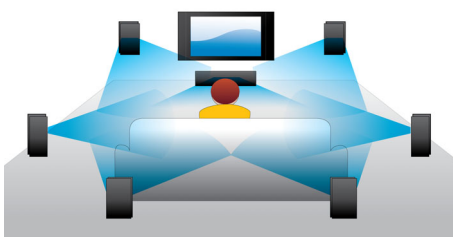

- 3D 藍光光碟播放功能可在家中提供全高清 3D 體驗
- CinemaPerfect HD 可提供最銳利和最清晰的視訊播放
- 2D 至 3D 快速轉換，享受栩栩如生的電影體驗
- SimplyShare 可無線連接和串流所有娛樂內容

聆聽更多內容

- Dolby TrueHD 和 DTS-HD MA 呈現 HD 7.1 環迴音效
- 7.1 聲道環迴音效可獲得最佳的影院體驗

體驗更多令人震撼感覺

- 內置 WiFi-n 實現更快速和更廣泛的無線性能
- USB 2.0 從 USB 記憶體或硬碟播放影像 / 音樂
- 將您的智能手機搖身一變，成為 Philips AV 產品的遙控器
- 觸控按鍵，實現直觀控制

asimpleswitch.com

asimpleswitch.com

PHILIPS

產品特點

3D 藍光光碟播放功能

全高清 3D 藍光光碟播放功能讓您在在家中享受到真實影院般的奇幻觀賞體驗。針對左右兩眼的分離影像均以 1920 x 1080 的全高品質錄製，並在屏幕上高速交替顯示。透過特別設計的眼鏡觀察這些與兩眼鏡頭打開和閉合同步的高速交替顯示的圖像，即可營造一種全高清 3D 觀賞體驗。

Dolby TrueHD 和 DTS-HD MA

DTS-HD Master Audio 和 Dolby TrueHD 為您呈現來自藍光光碟最完美的 7.1 聲音頻道。重現的聲音幾乎與錄音室原作無任何分別，這樣您可聆聽創作者的真實心聲。DTS-HD Master Audio 和 Dolby TrueHD 讓您的高清娛樂體驗更加完美。

7.1 聲道環迴音效

享受所有不同類型內容的最佳音效體驗。當您觀賞電影時，可以獲得絕佳的 7.1 環迴音效，使您完全沉浸在精彩的動作中。當您聆聽音樂時，在不需要環迴音效的情況

下，系統會以最佳形式直觀地將所播放音樂的聲道切換至 2.1 立體聲音效。當然，您也可以始終從藍光光碟及 / 或 DVD 播放機可用的各種音效預設模式（從純立體聲或 7 聲道立體聲到 Dolby TrueHD 和 DTS Master Audio 7.1 環迴音效）中進行選擇，以獲取最佳的高清音效體驗。

2D 至 3D 快速轉換

即使觀看現有的 2D 電影收藏，也能在家中享受 3D 電影的樂趣。2D 至 3D 快速轉換運用最新的數位科技，分析 2D 影片內容以分辨前後景物，由此產生深度圖來轉換 2D 影片格式成為刺激的 3D。同時配搭 3D TV 讓您體驗全高清 3D。