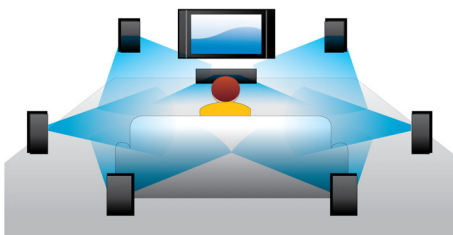

- 3D 藍光光碟播放功能可在家中提供全高清 3D 體驗
- CinemaPerfect HD 可提供最銳利和最清晰的視訊播放
- 2D 至 3D 快速轉換，享受栩栩如生的電影體驗
- SimplyShare 可無線連接和串流所有娛樂內容

聆聽更多內容

- Dolby TrueHD 和 DTS-HD MA 呈現 HD 7.1 環迴音效
- 7.1 聲道環迴音效可獲得最佳的影院體驗

體驗更多令人震撼感覺

- 內置 WiFi-n 實現更快速和更廣泛的無線性能
- USB 2.0 從 USB 記憶體或硬碟播放影像 / 音樂
- 將您的智能手機搖身一變，成為 Philips AV 產品的遙控器
- 觸控按鍵，實現直觀控制

asimpleswitch.com

asimpleswitch.com

PHILIPS

產品特點

3D 藍光光碟播放功能

全高清 3D 藍光光碟播放功能讓您在在家中享受到真實影院般的奇幻觀賞體驗。針對左右兩眼的分離影像均以 1920 x 1080 的全高品質錄製，並在屏幕上高速交替顯示。透過特別設計的眼鏡觀察這些與兩眼鏡頭打開和閉合同步的高速交替顯示的圖像，即可營造一種全高清 3D 觀賞體驗。

Dolby TrueHD 和 DTS-HD MA

DTS-HD Master Audio 和 Dolby TrueHD 為您呈現來自藍光光碟最完美的 7.1 聲音頻道。重現的聲音幾乎與錄音室原作無任何分別，這樣您可聆聽創作者的真實心聲。DTS-HD Master Audio 和 Dolby TrueHD 讓您的高清娛樂體驗更加完美。

7.1 聲道環迴音效

享受所有不同類型內容的最佳音效體驗。當您觀賞電影時，可以獲得絕佳的 7.1 環迴音效，使您完全沉浸在精彩的動作中。當您聆聽音樂時，在不需要環迴音效的情況

下，系統會以最佳形式直觀地將所播放音樂的聲道切換至 2.1 立體聲音效。當然，您也可以始終從藍光光碟及 / 或 DVD 播放機可用的各種音效預設模式（從純立體聲或 7 聲道立體聲到 Dolby TrueHD 和 DTS Master Audio 7.1 環迴音效）中進行選擇，以獲取最佳的高清音效體驗。

2D 至 3D 快速轉換

即使觀看現有的 2D 電影收藏，也能在家中享受 3D 電影的樂趣。2D 至 3D 快速轉換運用最新的數位科技，分析 2D 影片內容以分辨前後景物，由此產生深度圖來轉換 2D 影片格式成為刺激的 3D。同時配搭 3D TV 讓您體驗全高清 3D。