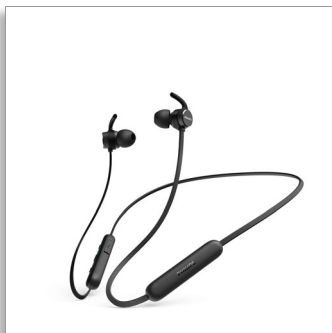

Philips
Écouteurs intra-auriculaires sans fil avec

8mm/conception arrière

fermée

Ergonomique

Résistance transpi./éclaboussures

IPX4

Excellente isolation phonique passive

La musique sans les nœuds

Gardez votre musique avec vous. Ce casque sans fil résistant aux éclaboussures et à la transpiration offre un excellent son, un maintien intra-auriculaire confortable et jusqu'à 7 heures d'autonomie. Si besoin, une charge rapide de 15 minutes vous procure une heure supplémentaire de musique.

TAE1205BK

Le confort en toute simplicité. Maintien sûr.

- 3 embouts interchangeable en caoutchouc
- Le tube acoustique ovale tient confortablement dans votre conduit auditif
- Une solution sûre, souple et confortable
- Tours d'oreille pour un maintien stable. Meilleure isolation phonique passive.

Résiste aux éclaboussures. 7 heures d'autonomie.

- Haut-parleurs en néodyme de 8 mm. Un son exceptionnel.
- 7 heures d'autonomie. Charge USB-C.
- IPX4 : résiste à la transpiration et aux éclaboussures
- Une charge de 15 minutes vous procure une heure de lecture supplémentaire