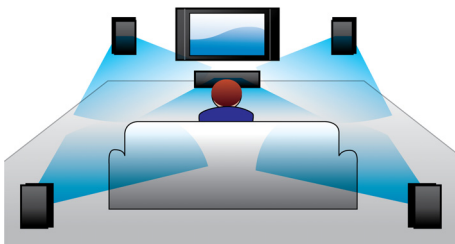

Dolby TrueHD และ DTS-HD

Dolby TrueHD และ DTS-HD Master Audio Essential ให้เสียงชั้นเลิศจากแผ่นดิสก์ Blu-ray ของคุณ เสียงที่ได้นั้นไม่แตกต่างจากการอัดเสียงในสตูดิโอโดยมืออาชีพ คุณจะได้ยินสิ่งที่ผู้สร้างต้องการให้คุณได้ยิน Dolby TrueHD และ DTS-HD Master Audio Essential ช่วยเติมเต็มประสบการณ์ความบันเทิงความละเอียดสูงของคุณ