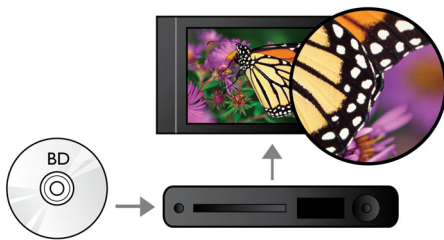

PHILIPS

Høydepunkter

Nyt filmer og musikk

Nyt alle filmene og all musikken fra CD og DVD

Blu-ray-plateavspilling

Blu-ray-plater har kapasitet til å ta høydefinisjonsdata, i tillegg til bilder i 1920 x 1080-oppløsningen som definerer høydefinisjonsbilder. Scenene blir levende idet detaljene kommer mot deg, bevegelsene jevnes ut, og bildene blir krystallklare. Blu-ray gir også ukomprimert surroundlyd – slik at lydopplevelsen blir utrolig virkelig. Den høye lagringskapasiteten på Blu-ray-platene gjør også at mange interaktive muligheter kan bygges inn. Sømløs navigering under avspilling og andre spennende funksjoner som hurtigmenyer gir en helt ny dimensjon til hjemmeunderholdningen.

DivX Plus HD-sertifisert

DivX Plus HD på Blu-ray-spilleren og/eller DVD-spilleren gir deg det siste innen DivX-

teknologi, slik at du kan nyte HD-videoer og filmer fra Internett direkte på Philips-HDTV'en eller på PC'en. DivX Plus HD støtter avspilling av DivX Plus-innhold (H.264 HD-video med høykvalitets AAC-lyd i en MKV-filbeholder), og dessuten også tidligere versjoner av DivX-video opptil 1080p. DivX Plus HD for digital video i ekte HD.