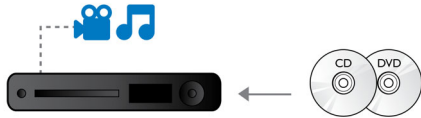

PHILIPS

Høydepunkter

Nyt filmer og musikk

Nyt alle filmene og all musikken fra CD og DVD

Blu-ray-plateavspilling

Blu-ray-plater har kapasitet til å ta høydefinisjonsdata, i tillegg til bilder i 1920 x 1080-oppløsningen som definerer høydefinisjonsbilder. Scenene blir levende idet detaljene kommer mot deg, bevegelsene jevnes ut, og bildene blir krystallklare. Blu-ray gir også ukomprimert surroundlyd – slik at lydopplevelsen blir utrolig virkelig. Den høye lagringskapasiteten på Blu-ray-platene gjør også at mange interaktive muligheter kan bygges inn. Sømløs navigering under avspilling og andre spennende funksjoner som hurtigmenyer gir en helt ny dimensjon til hjemmeunderholdningen.