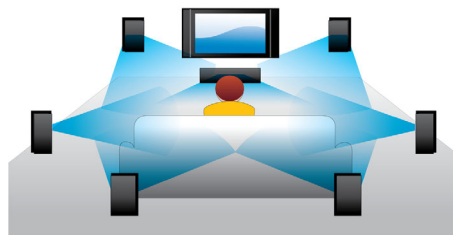

Dolby TrueHD

Dolby TrueHD gir den fineste lyden fra Blu-ray-platene. Gjengitt lyd kan nesten ikke skjelles fra masterlyden fra studioet. Du hører det produsenten vil at du skal høre. Dolby TrueHD gjør HD-underholdningsopplevelsen komplett.