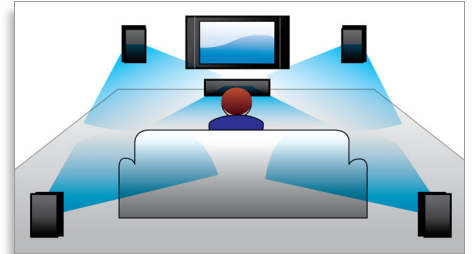

Dolby Digital

Deoarece Dolby Digital, standardul audio multi-canal digital cel mai bun din lume, utilizează modul natural în care urechea procesează sunetele, veți avea parte de sunet surround de cea mai bună calitate, cu repere spațiale reale.