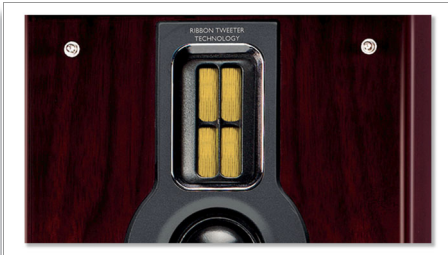

Calitate excepțională a sunetului

- Tuburi Hi-Fi Premium, pentru un sunet perfect, pur și natural
- Tweeter cu neodim, pentru o fidelitate audio impresionantă
- Conector difuzor placat cu aur pentru o transmisie curată a semnalului
- Putere totală de ieșire 150 W RMS
- Controlul frecvențelor înalte și joase asigură obținerea sunetului dorit

Finisaj Premium, cu materiale de calitate

- Carcasă din aluminiu și boxe de lemn
- Telecomandă cu finisaj de piele, cu parte frontală metalică și taste plate

PHILIPS

sense and simplicity

Repere

Tuburi Hi-Fi Premium

Tweeter cu folie de neodim

Tweeter-ul cu neodim este un tweeter monopolar care produce sunete dinamice și clare. Este o caracteristică des utilizată în sistemele audio de vârf pentru reproducerea sunetelor cu fidelitate perfectă. Conurile convenționale și tweeter-ele cu dom se bazează pe principiul unei bobine mobile direcționale, în timp ce tweeter-ul cu neodim generează frecvențe într-un model complet de 180°. În cazul tonalităților ridicate, amplitudinea spectrului sonor este îmbunătățită semnificativ, punctul optim este extins pentru a obține un sunet amplu, clar și natural chiar și de la sistemele audio compacte.