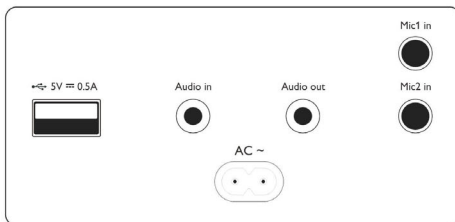

Produktabmessungen

- Höhe: 31 cm
- Breite: 30 cm
- Tiefe: 30 cm
- Gewicht: 7,5 kg

Zubehör

- Mitgeliefertes Zubehör: Netzkabel, Kurzanleitung, Garantiezertifikat, Sicherheitsdatenblatt

Ausstellungsdatum
2024-04-21