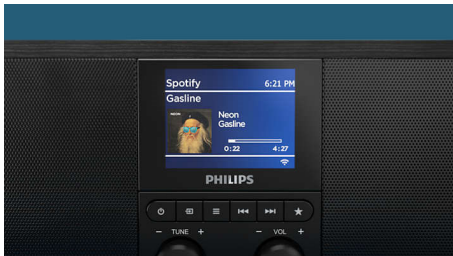

Įvairių funkcijų turintis DAB+ internetinis radijas

- Internetinis radijas. Tūkstančiai ranka pasiekiamų stočių
- „Bluetooth“. Transliacijos, muzika, tinklalaidės ir kt.
- DAB+ / FM radijas. Skaitmeninis derinimas ir iki 20 išankstinių nustatymų
- Belaidis „Qi“ įkrovimo padėklas. USB jungtis
- „Spotify Connect“. Valdykite „Spotify“ per atstumą mobiliuoju įrenginiu

- „Bass Reflex“ prievadas. Sodrūs, galingi žemieji tonai
- 2 x 3 in. viso diapazono garsiakalbis. Aiškus, detalus garsas

PHILIPS

Ypatybės

Internetinis radijas

Šis internetinis radijas – jūsų bilietas į tūkstančius stočių visame pasaulyje, transliuojančių visas įmanomas programas. Skaitmeninis imtuvas užtikrina aiškų garsą ir jūs galite iš anksto nustatyti iki 20 mėgstamų interneto, DAB+ ar FM stočių.

Paprastas transliavimas. Įspūdių kupinas klausymasis

Klausotės „Spotify“? Šis „Bluetooth“ internetinis radijas turi „Spotify Connect“ funkciją. Paverskite savo mobilųjį telefoną nuotolinio valdymo pulteliu ir klausykite kokybiškiausio „Spotify“ radijo tiesiai iš „Spotify“ serverių. Taip pat galite transliuoti iš kitų muzikos programų per mobilųjį įrenginį.

Belaidis „Qi“ įkrovimo padėklas

Belaidis „Qi“ įkrovimo padėklas yra ant radijo viršaus. Senesnio stiliaus telefonams yra skirtas USB įkrovimo prievadas. Yra įmontuotas didelis, aiškus, skaitmeninis laiko rodymo ekranas, o pagrindiniai valdikliai yra priekiniame skydelyje.