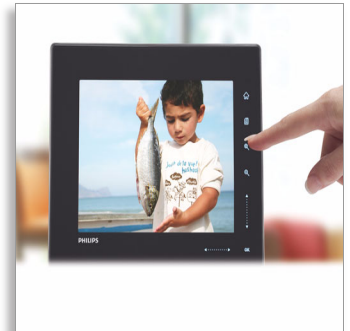

Philips
Digitaal PhotoFrame met
Bluetooth

20,3 cm (8")

Multimedia
Beeldverhouding 4:3

SPF7208

"... en ik ben alleen nog maar meer van je gaan houden."

PhotoFrame met Bluetooth

Word weer helemaal verliefd! Dit onweerstaanbare PhotoFrame heeft een aantrekkelijk ontwerp met aanraakbediening en Bluetooth. Dé manier om al uw favoriete herinneringen levend te houden!

Eenvoudige intuïtieve bediening en ongelooflijk gebruiksgemak

- Automatische diapresentatie vanaf USB of geheugenkaart
- Aanraakgevoelige bedieningselementen op de rand van het PhotoFrame
- Breng uw foto's over vanaf uw mobiele telefoon via Bluetooth

Handig wanneer u geen zin hebt uw foto's naar
het PhotoFrame te kopiëren.

Aanraakbediening op rand

De aanraakgevoelige bedieningselementen op
het PhotoFrame worden direct verlicht zodra
u deze gebruikt, zodat u eenvoudig door uw
foto's, videoclips en muziek kunt bladeren. In
de modus voor fotoweergave kunt u
eenvoudig een nieuwe foto selecteren uit de
miniaturaafbeeldingen op het scherm door uw
vinger langs de horizontale aanraakrand te
bewegen.