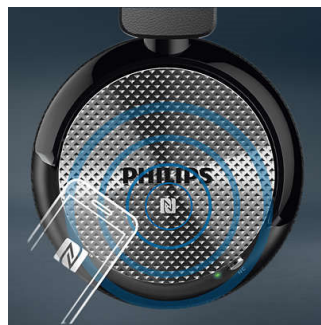

Emparejamiento NFC sencillo

Con el sencillo emparejamiento NFC puedes conectar fácilmente tus auriculares Bluetooth® con cualquier dispositivo con Bluetooth, con un solo toque.