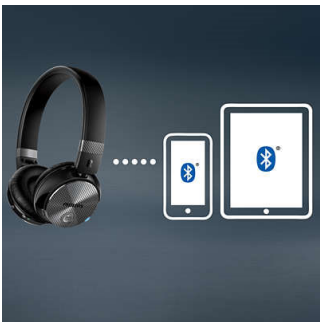

Cable de audio extra incluido

A diferencia de la mayoría de los auriculares con reducción de ruido, estos auriculares funcionan con o sin batería para ofrecer una excelente calidad de sonido constante en cualquier entorno. Si la batería se agota, solo tienes que conectar el cable de audio y seguir disfrutando de tu música favorita.

Llamadas con manos libres

Realización de llamadas con manos libres cómodamente con el micrófono y Bluetooth® 4,0

Multipunto

La opción multipunto te permite conectar tus auriculares Bluetooth de Philips con dos