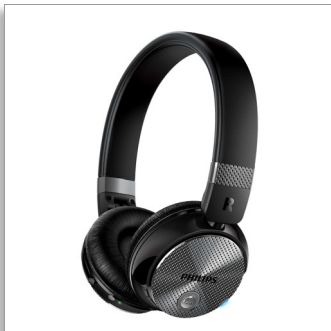

Philips
Auriculares inalámbricos
con reducción de ruido

Control. 32 mm, cerrado parte
posterior

De diadema
Almohadillas suaves para las
orejas
Plegado compacto

SHB8850NC

Más sonido, menos ruido inalámblicamente

Sin cables, ruido ni concesiones. Sumérgete en la música con la avanzada tecnología de reducción activa del ruido ActiveShield™. Conéctate inalámbricamente con el emparejamiento NFC de un solo toque, disfruta de la música y gestiona las llamadas con las almohadillas con control inteligente.

Sonido claro y natural

- Los controladores de altavoz de neodimio de 32mm ofrecen sonido de gran precisión
- Almohadillas ergonómicas suaves para una comodidad prolongada
- Bluetooth 4.0 de alta calidad

Mucho más prácticos

- Plegado compacto para facilitar el transporte y el almacenamiento
- Gracias al cable de audio adicional puedes seguir escuchando música sin corriente
- Realización de llamadas con manos libres cómodamente con el micrófono y Bluetooth® 4,0
- La opción multipunto reproduce música y llamadas en dos dispositivos al mismo tiempo
- La batería recargable ofrece hasta 16 horas de música de forma inalámbrica
- Emparejamiento NFC sencillo con un solo toque
- Controla las llamadas, la música y el volumen más gracias a los interruptores de casco
- Activa Siri y Google Now con un botón del auricular