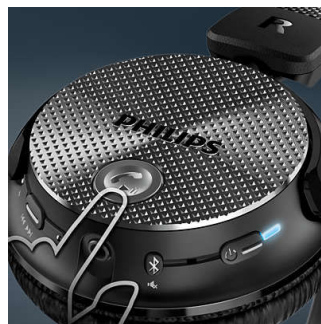

dispositivos Bluetooth de forma simultánea. Solo tienes que emparejar los dos dispositivos para disfrutar de películas y música al mismo tiempo que recibes llamadas sin ningún esfuerzo.

Batería recargable

Emparejamiento NFC sencillo

Con el sencillo emparejamiento NFC puedes conectar fácilmente tus auriculares Bluetooth® con cualquier dispositivo con Bluetooth, con un solo toque.

Controles de botones

Los controles de botones en el auricular derecho te permiten controlar la música y las llamadas con un solo toque.