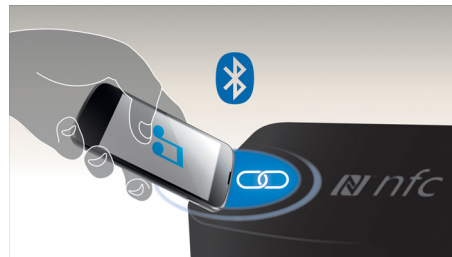

NFC tehnoloģija

Viegli savienojiet pāri Bluetooth ierīces, izmantojot viena pieskāriena NFC (Near Field Communication — tuva darbības lauka sakari) tehnoloģiju. Vienkārši pieskarieties viedtālrunim vai planšetdatoram ar iespējotu NFC pie skaļruņa NFC zonas, lai ieslēgtu skaļruni, aktivizētu Bluetooth savienošānu pāri un sāktu mūzikas straumēšanu.

Specifikācijas

Skaņa

- Kopējā skaņas jauda (RMS): 720 W
- Skaņas pastiprinājums: MAX Sound

Skaļruņi

- Pamatskaļrunis: 2" augstfrekvenču skaļrunis, 5,25" zemfrekvenču skaļrunis
- Skaļruņu skaits: 2,1
- Basu skaļruņa draiveris: 8" zemo frekvenču skaļrunis

Audio atskaņošana

- Disku skaits: 1
- Ielādētāja tips: Nodalījums
- Atskaņošanas datu nesēji: CD, CD-R, CD-RW, MP3-CD
- Disku atskaņošanas režīmi: Atkārtot/vienu/disku/programmu, Atskaņot jauktā secībā, Ātri patīt uz priekšu/atpakaļ, Nākamā/iepriekšējā celiņa meklēšana, Atkārtot atskaņošanu, 20 skaņdarbi, programmējams
- USB Direct režīmi: Ātri atīt/ātri tīt uz priekšu, Atskaņot/pauzēt, Iepriekšējais/nākamais, Programmas atskaņošana, Atkārtot, Atskaņot jauktā secībā, Apturēt

Uztvērējs/uztveršana/pārāide

- Uztvērēja joslas: FM stereo
- Automātiska digitālā regulēšana
- Iepriekš iestatītas stacijas: 20

Lietošanas komforts

- Modinātāja signāli: CD modinātāja signāls, Izslēgšanās taimeris, Radio modinātāja signāls, USB modinātāja signāls
- Pulkstenis: Galvenajā displejā
- Displeja tips: VFD displejs

Savienojamība

- Audio savienojumi: RCA Aux ieeja
- Bluetooth profiļi: A2DP
- Audio ieeja (3,5 mm)
- NFC tehnoloģija

Piederumi

- Tālvadības pults: 21 taustiņš
- Iekļautie piederumi: Lietotāja rokasgrāmata, Īsa lietošanas pamācība, Garantijas buklets

Izmēri

- Komplekta izmēri (W x H x D): 467 x 140 x 320 mm
- Skaļruņu platums: 204 mm
- Skaļruņu augstums: 309 mm
- Skaļruņu dziļums: 145 mm
- Iesaiņojuma izmēri (W x H x D): 556 x 540 x 556 mm
- Neto svars: 12,65 kg
- Zemfrekvences pastiprinātāja izmēri (W x H x D): 299 x 308 x 248 mm

Strāvas padeve

- Barošanas avots: 110 – 240 V

Izlaides datums
2017-11-18

Versija: 3.0.7

12 NC: 8670 001 13966
EAN: 08 71258 17189 09

© 2017 Koninklijke Philips N.V.
Visas tiesības patur autors.

Specifikācijas var tikt mainītas bez paziņojuma. Preču zīmes ir Koninklijke Philips N.V. vai to attiecīgu īpašnieku īpašums.

www.philips.com