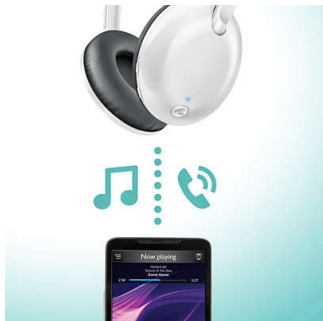

ด้วยขนาดที่เล็กและกะทัดรัดพร้อมดีไซน์พับได้แบนราบทำให้หูฟังนี้คือเพื่อนเดินทางที่ดีที่สุดของคุณ

ความสบายอย่างแท้จริง

- การออกแบบที่น้ำหนักเบาเป็นพิเศษและเพรียวบาง
- แผ่นรองหูฟังสัมผัสนุ่มให้ความสบายเมื่อใส่ติดต่อกันเป็นเวลานาน
- รองรับ Bluetooth เวอร์ชัน 4.1 และ HSP/HFP/A2DP/AVRCP
- แบตเตอรี่แบบชาร์จใหม่ได้สามารถใช้งานได้นานถึง 9 ชั่วโมง

ออกแบบให้มีลักษณะคล่องตัว

- สามารถพับได้แบนราบเพื่อง่ายต่อการพกพา
- รีโมทคอนโทรลสำหรับการโทรและการฟังเพลงแบบแฮนด์ฟรี

เสียงชัดใส

- ไดรเวอร์ลำโพงขนาด 32 มม. ที่ทรงพลังเพื่อเสียงอันชัดเจนน

PHILIPS

หูฟัง Bluetooth® ไร้สาย
ไดรเวอร์เสียง/แบบด้านหลังปิดสนิท 32 มม. แบบครอบหู, แผ่นรองหูฟังนุ่มฟู, พับได้แบบแบนราบ

ไฮไลต์

เสียงใสชัดเจน

ไดรเวอร์แบบแบนขนาด 32 มม. ที่ทรงพลังสร้างเสียงใสคมชัดนุ่มลึก และเสียงเบสที่หนักแน่น

การโทรแบบแฮนด์ฟรี

รีโมทคอนโทรลใช้งานง่ายให้คุณเล่น/หยุดแทร็คและรับสายโทรศัพท์เพียงกดปุ่มเดียว

แผ่นรองตามหลักสรีรศาสตร์

แผ่นรองหูฟังนุ่มฟูและไดรเวอร์แบบแบนเหมาะสำหรับความสบายในการสวมใส่ได้เป็นเวลายาวนาน

น้ำหนักเบา สวมใส่สบาย

น้ำหนักเบาเป็นพิเศษและเพรียวบางสุดๆ เพื่อความสบายแบบสมบรูณ์แบบทุกการเคลื่อนไหว

พับได้แบบแบนราบ

สามารถพับได้แบนราบเพื่อง่ายต่อการพกพา