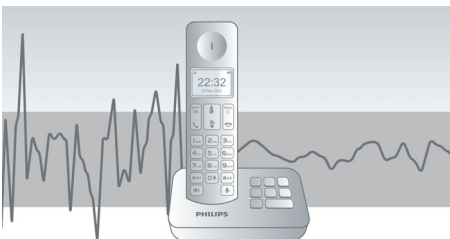

Produkt som utvecklats med miljön i åtanke

- Ingen sändningsenergi när läget ECO+ är aktiverat
- Låg strömförbrukning: < 0,65 W i vänteläge

PHILIPS

Funktioner

Avancerad ljudtestning

Vi testar ljudkvaliteten i våra DECT-telefoner på samma sätt som exklusiva hörlurstillverkare gör. Med hjälp av en avancerad öronsimulator kan vi exakt återskapa sättet på vilket människor faktiskt hör. På så sätt kan våra akustiktekniker mäta och finjustera sådant som frekvensomfång, distorsion och total hörselperception, för att kunna skapa perfekt ljudåtergivning för såväl handenhets- som handsfree-läge.

Parametrisk equalizer

I våra telefoner används den parametriska equalizern i den digitala ljudbearbetningen till att finjustera ljudet så att det hamnar på den avsedda frekvensomfångskurvan. På så sätt blir ljudet rent och klart vid alla samtal.

Automatisk volymkontroll

Den automatiska volymkontrollen motverkar variationer i ljudsignaler, som kan orsakas av

avstånd, signalstyrka eller uppringarens telefon – så att volymen på det du hör alltid är konstant. Genom att minska ljudförstärkningen för starka signaler och öka den för svaga kan du prata utan störningar, utan oönskade skiftningar i ljudvolymen.