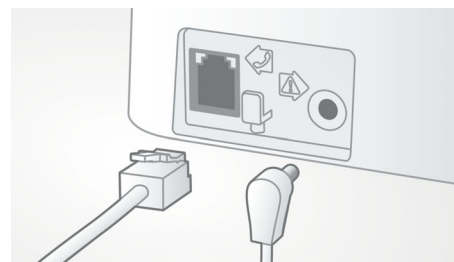

Enkel installation

Enkel installation för ultimat bekvämlighet. Förenklad installation – Plug & Play-produkt