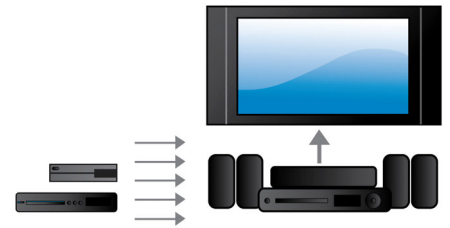

### Full HD 3D Blu-ray

Lumoudu 3D-elokuvista omassa olohuoneessasi Full HD 3D -TV:n kanssa. Active 3D tuottaa uusimpien nopeavaihtonäyttöjen avulla todentuntuista syvyyttä täydellä 1080 x 1920 -HD-tarkkuudella. Full HD 3D -katseluelämys syntyy, kun kuvia katsotaan erityislaseilla, jotka on ajoitettu avaamaan ja sulkemaan vasen ja oikea linssi vaihtuvien kuvien mukaan. Blu-ray-levyillä on tarjolla runsaasti korkealaatuisia 3D-elokuvia. Lisäksi Blu-ray mahdollistaa pakkaamattoman Surround-äänien käytön ja uskomattoman elävän kuuntelukokemuksen.

### HDMI-keskitin

HDMI-keskitin tarjoaa lisää HDMI-portteja, joiden kautta voit kätevästi liittää muita laitteita, kuten pelikonsolin tai HD-digisovittimen, kotiteatteriisi. Kun liität laitteet HDMI-keskitimen kautta, viihteen kuvan ja äänen laatu pysyy edelleen teräväpiirtotasoisena.