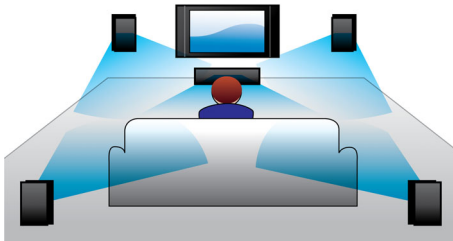

Dolby TrueHD ja DTS-HD

Dolby TrueHD ja DTS-HD Master Audio Essential takaavat erinomaisen äänen Blu-ray-levyiltä. Äänentoisto on käytännössä studiomasternauhatasoa, joten kuulet taatusti äännet sellaisina kuin ne on tarkoitettu. Dolby TrueHD ja DTS-HD Master Audio Essential täydentävät katsomis- ja kuuntelukokemuksesi.