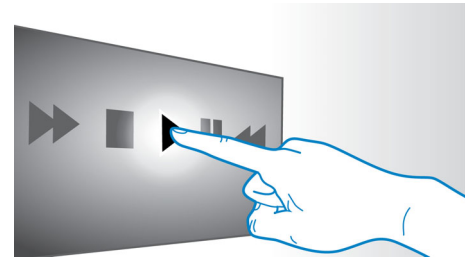

Kosketusnäyttö toistonhallintaan

Kosketusnäyttöohjaimilla voit hallita äänenvoimakkuutta ja muita toistoasetuksia painamalla etupaneelin herkkiä kosketusohjaimia.