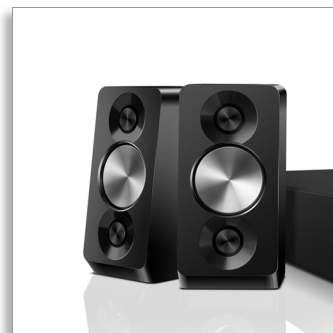

Philips  
5.1-kotiteatteri

Kaksoisbassotoisto  
3D Blu-ray

HTS5563

Tehokas elokuvateatterimainen surround-ääni ja syvä basso

Hulluna ääneen

Jykevöitä kotiviihde-elämystä Philipsin HTS5563-kotiteatterijärjestelmällä sekä kaksoisbassoputkellisilla kaiuttimilla, jotka tuottavat 1000 watin Surround-äänen, ja uppoudu Full HD 1080 p DVD-soittimen toistamaan kuvaan.

#### Upea kuuntelukokemus

- Kaksoisbassoputkelliset kaiuttimet toistavat ääntä komeasti
- Dolby TrueHD ja DTS-HD tuottaa hifi-surround-äänen
- 1000 W RMS takaa elokuvien ja musiikin erinomaisen äänenlaadun