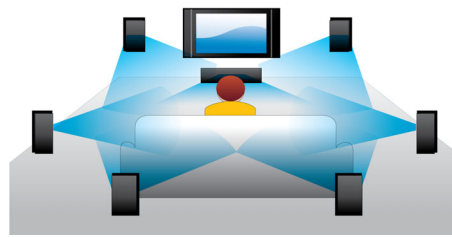

PHILIPS

Destques

Deslocamento de legendas

O deslocamento de legendas é um aprimoramento que permite que os usuários ajustem manualmente a posição das legendas de um filme na tela da televisão ou do computador. Usando o controle remoto, os usuários podem deslocar as legendas na tela para cima e para baixo. Nas exibições em widescreen, como na Cinema 21:9 ou em projetores, as legendas podem aparecer cortadas. Para que sejam nitidamente exibidas, o usuário precisa alterar a proporção da imagem, o que anula a proposta da exibição em widescreen. Com o recurso de deslocamento de legendas, o usuário pode manter a proporção correta da imagem e posicionar adequadamente as legendas na tela.

Reprodução de disco Blu-ray

Discos Blu-ray têm a capacidade de transportar dados de alta definição, além de imagens na resolução 1920 x 1080, que geram imagens em alta definição. As cenas ganham vida, os detalhes parecem sair da tela, os movimentos são suaves e as imagens são extremamente nítidas. O Blu-ray também fornece som surround não compactado,

tornando sua experiência de áudio incrivelmente real. A alta capacidade de armazenamento dos discos Blu-ray também permite a integração de recursos interativos. A navegação sem interrupções durante a reprodução e outros recursos empolgantes, como menus pop-up, trazem uma nova dimensão ao entretenimento doméstico.

Dolby TrueHD e DTS-HD MA

O DTS-HD Master Audio e Dolby TrueHD fornecem 7.1 canais do mais puro som de seus discos Blu-ray. O áudio reproduzido é praticamente indistinguível do áudio original gravado em estúdio; portanto, você pode ouvir o que os criadores querem que você ouça. O DTS-HD Master Audio e o Dolby TrueHD completam sua experiência de entretenimento em alta definição.