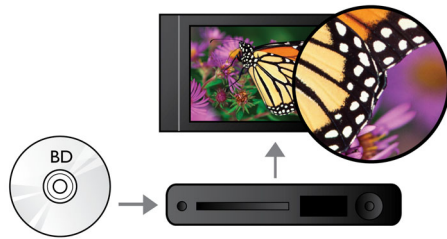

Ouçá mais

- Dolby TrueHD e DTS-HD MA para som surround 7.1 HD

Envolva mais

- BD-Live (Perfil 2.0) para curtir o conteúdo bônus online do Blu-ray
- O Hi-Speed USB 2.0 Link reproduz vídeos/músicas de uma unidade flash USB
- Curta todos os seus filmes e músicas em CD e DVD
- EasyLink para controlar todos os dispositivos HDMI CEC com um único controle remoto

PHILIPS

Destques

Deslocamento de legendas

O deslocamento de legendas é um aprimoramento que permite que os usuários ajustem manualmente a posição das legendas de um filme na tela da televisão ou do computador. Usando o controle remoto, os usuários podem deslocar as legendas na tela para cima e para baixo. Nas exibições em widescreen, como na Cinema 21:9 ou em projetores, as legendas podem aparecer cortadas. Para que sejam nitidamente exibidas, o usuário precisa alterar a proporção da imagem, o que anula a proposta da exibição em widescreen. Com o recurso de deslocamento de legendas, o usuário pode manter a proporção correta da imagem e posicionar adequadamente as legendas na tela.

Reprodução de disco Blu-ray

Discos Blu-ray têm a capacidade de transportar dados de alta definição, além de imagens na resolução 1920 x 1080, que geram imagens em alta definição. As cenas ganham vida, os detalhes parecem sair da tela, os movimentos são suaves e as imagens são extremamente nítidas. O Blu-ray também fornece som surround não compactado,

Dolby TrueHD e DTS-HD MA

O DTS-HD Master Audio e Dolby TrueHD fornecem 7.1 canais do mais puro som de seus discos Blu-ray. O áudio reproduzido é praticamente indistinguível do áudio original gravado em estúdio; portanto, você pode ouvir o que os criadores querem que você ouça. O DTS-HD Master Audio e o Dolby TrueHD completam sua experiência de entretenimento em alta definição.