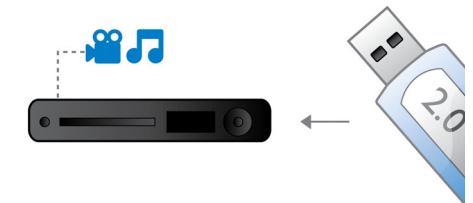

Hi-Speed USB 2.0 Link

USB (Universal Serial Bus) é um padrão de protocolo usado de forma conveniente para conectar PCs, periféricos e equipamentos eletrônicos de consumo. Dispositivos USB de alta velocidade apresentam uma taxa de transferência de dados de até 480 Mbps - superior aos 12 Mbps dos dispositivos USB originais. Com o link USB 2.0 de alta velocidade, basta conectar seu dispositivo USB, selecionar o filme, a música ou a foto e reproduzir.