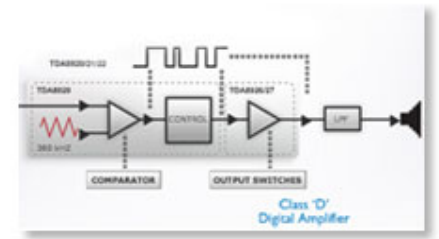

สามารถใช้งาน ได้กับ

- สมาร์ทโฟน
- iPod
- iPhone
- เครื่องเล่น MP3

การออกแบบและตกแต่ง

- สี: สีม่วง

เสียง

- การตอบสนองต่อความถี่: 350 - 16,000 เฮิร์ตซ์
- ความดันทาน: 4
- ระดับกำลังไฟ RMS: 2 วัตต์

กำลังไฟ

- ประเภทแบตเตอรี่: AAA
- เวลาใช้งานของแบตเตอรี่: 12 ชม.
- จำนวนแบตเตอรี่: 3

ไฮไลต์

แอมพลิไฟเออร์ระบบดิจิทัล Class D

ระบบขยายเสียงดิจิทัล Class D ที่นำสัญญาณอะนาล็อกมาแปลงเป็นสัญญาณดิจิทัล แล้วขยายสัญญาณที่แปลงด้วยระบบดิจิทัล จากนั้นแยกสัญญาณออกจากคลื่นพาหะด้วยตัวกรองสัญญาณก่อนที่จะส่งออกเป็นสัญญาณขึ้นสุดท้าย ซึ่งสัญญาณดิจิทัลที่ได้รับการขยายนี้จะให้เสียงแบบดิจิทัล ซึ่งมีคุณภาพเสียงที่ดีขึ้น นอกจากนี้ระบบขยายเสียงดิจิทัล Class D ยังมีประสิทธิภาพมากกว่า 90% เมื่อเทียบกับระบบการขยายเสียง AB ประสิทธิภาพที่เพิ่มขึ้นดังกล่าวเป็นผลทำให้เครื่องขยายเสียงนี้มีประสิทธิภาพสูง ในขนาดเล็กลง จึงใช้พื้นที่ในการจัดวางเพียงเล็กน้อย