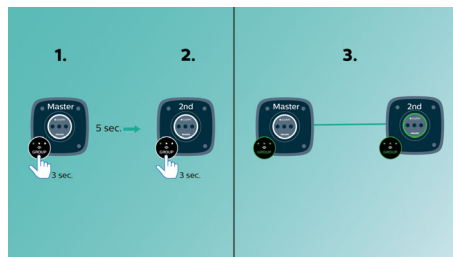

Налаштування izzylink™ одним натисненням

Для налаштування не потрібні маршрутизатор, пароль та додатки. Просто натисніть і довго утримуйте кнопку "GROUP" на двох гучномовцях для першого налаштування. Повторіть процедуру, щоб додати 3-й, 4-й або 5-й гучномовець. Кожне тривале натиснення кнопки "Group" дозволяє додати один новий гучномовець. Відтворювати музику в режимі багатокімнатної системи ще ніколи не було так легко. Після завершення мережу izzylink™ буде збережено навіть тоді, коли гучномовець буде від'єднано від електромережі.