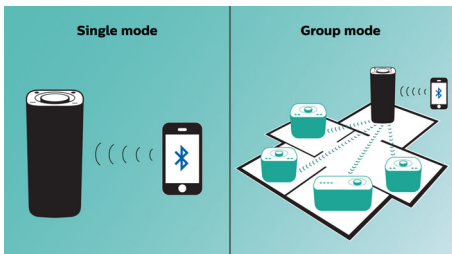

izzylink™

izzylink™ – це бездротова технологія, яка використовує стандарт IEEE 802.11n, щоб з'єднати кілька гучномовців для утворення бездротової мережі. Мережа з'єднує до п'яти гучномовців без використання маршрутизатора, пароля Wi-Fi чи будь-якого мобільного додатка розумного пристрою для налаштування. Гучномовці izzy можна легко додати до мережі для одночасного відтворення музики в різних кімнатах. На кожному гучномовці можна легко вибрати одиничний режим для індивідуального використання або груповий режим для музики в режимі багатокімнатної системи одним натисненням.