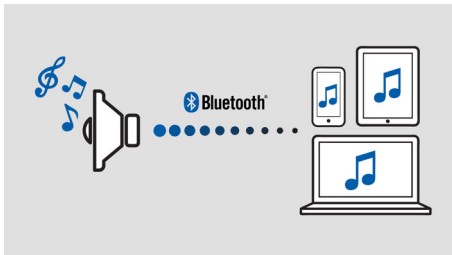

Відтворення музики в одній кімнаті

Гучномовець Philips izzy забезпечує поточну передачу улюбленої музики з телефону, планшета або комп'ютера незалежно від додатка для музики чи радіо, який Ви використовуєте.