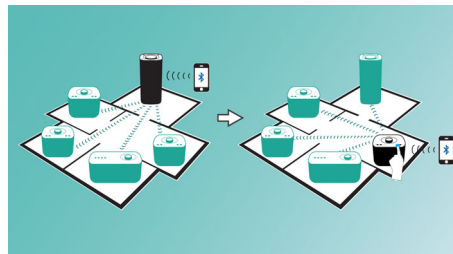

Легка зміна основного гучномовця

У кожній групі izzylink™ будь-який гучномовець може бути основним, який передає музику іншим. Щоб поділитися власною музикою, натисніть кнопку Bluetooth на гучномовці у Вашій кімнаті й ця музика лунатиме із пристрою. Інші гучномовці в тій самій групі izzylink™ відтворюватимуть ту саму музику

синхронізовано одночасно. Обмінюватися музикою так просто!