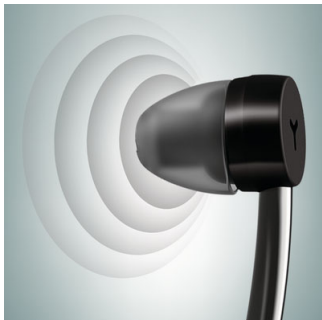

Destques

Diafragmas em neodímio de 15 mm

Os diafragmas em neodímio de 15 mm proporcionam um som alto e nítido. Uma ligação digital sem fios proporciona uma transmissão de alta qualidade garantindo o melhor som da sua classe.

Modo ambiente para amplificar vozes

Desligue o som do televisor com um botão e o microfone nos auscultadores para TV AudioBoost captará as vozes e os sons no seu ambiente e amplificá-lo-á nos seus ouvidos. Tenha conversas mais nítidas com a sua família e ouça melhor o ambiente circundante.