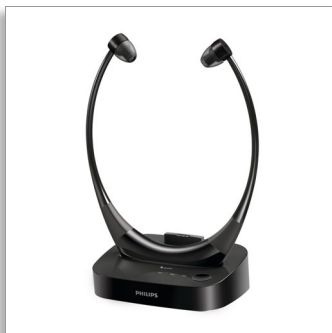

Philips
Auscultadores sem fios
para TV AudioBoost

Diafragmas de 15 mm/posterior
fechada
Auriculares

SSC5001

Personalizamos a sua experiência de audição em casa

Ouçá o seu televisor com o som mais alto e mais nítido sem perturbar terceiros através dos auscultadores sem fios para TV AudioBoost SSC5001. As funções de ligar/desligar automático e de selecção automática de canal tomam a sua vida ainda mais conveniente.

Concebido para a comodidade

- Compatível com todos os televisores com entrada de áudio óptica e de 3,5 mm
- Design Plug & Play para fácil configuração
- Adequados para utilização com óculos e incluem 3 auriculares para conforto

Experiência de audição perfeita

- Diafragmas em neodímio de 15 mm fornecem um som alto e nítido
- Ligação digital sem fios para audição sem interferências
- Controlos esquerdo/direita para uma experiência personalizada
- Três opções do equalizador para satisfazer as suas preferências de som
- Modo ambiente para amplificar as vozes para conversas melhores
- A saída de som de alto volume permite-lhe ouvir mais alto e melhor