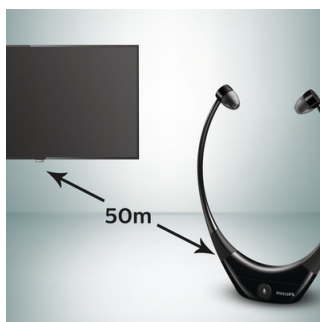

Ligação digital sem fios

Desfrute de uma experiência de audição sem interferências com a ligação digital sem fios. A ligação digital sem fios assegura uma ligação robusta e segura sem interferências

Bateria recarregável extra

Duas baterias recarregáveis incluídas. Cada uma com 5 horas de tempo de reprodução para um tempo total de 10 horas. Mude para a segunda bateria para uma diversão contínua quando a bateria dos auscultadores de tipo estetoscópio estiver vazia.

Saída de som de alto volume para nitidez

A saída de alto volume dos diafragmas em neodímio proporciona um reforço de som para poder ouvir tudo exactamente como previsto.