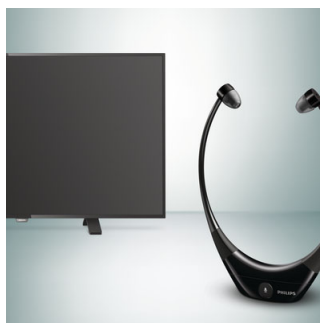

Compatível com todos os televisores

Os auscultadores para TV AudioBoost são compatíveis com todos os televisores que dispõe de uma entrada de áudio digital e analógica.