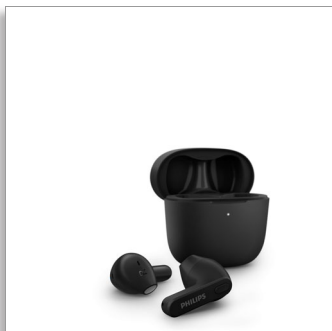

Philips
Täielikult juhtmevabad
kõrvaklapid

Kõrvaklapid paigutuvad väliskõrva

Üliväike laadimisümbris
IPX4 veekindlus
Kuni 18 tundi kuulamisaega

TAT2236BK

Üliõhuke korpus. Mugav istuvus.

Need pritsme- ja higistamiskindlad täielikult juhtmevabad kõrvaklapid käivad seal, kus teiegi!
Laadimisümbris sobib teie kitsaste teksade taskusse. Kõrvaklapid asuvad teie väliskõrvas –
ideaalne, kui teile ei meeldi tunne, mille kõrvaklapiotsad kõrvakanalis tekitavad.

Äärmiselt lihtne. Eriti mugav.

- Tehke kõnesid, kasutades vaid üht kõrvaklappi. Monorežiim
- 4 värvi, „hokikepi“ disain
- Kindel ja mugav sobivus. Kõrvaklapid ilma kõrvaklapiotsteta

Väike laadimisümbris. Kuni 18 tundi kuulamisaega.

- IPX4 vee- ja higikindlus
- Üliväike USB-C laadimisümbris. 12 tundi lisamänguaega
- 6-tunnine mänguaeg. 15-minutiline kiirlaadimine annab ühe lisatunni
- Selge heli, jõuline bass. 12 mm neodüümist elemendid

PHILIPS

Täielikult juhtmevabad kõrvaklapid
Kõrvaklapid paigutuvad väliskõrva Üliväike laadimisümbris, IPX4 veekindlus, Kuni 18 tundi kuulamisaega

TAT2236BK/00

Esiletõstetud tooted

4 värvi

4 värvi, „hokikepi“ disain