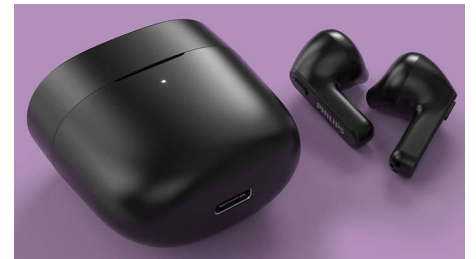

Monorežiim

Teete palju kõnesid? Saate kahekordistada oma kõneaega, kasutades vaid üht kõrvaklappi, samal ajal kui teine laeb. Mikrofon määratakse automaatselt sellele kõrvaklapile, mida kasutate, ja kui see klapp tühjaks hakkab saama, saate selle lihtsalt teise vastu vahetada.

Kiire taasühendumine teie telefoniga

Kiire taasühendumine teie telefoniga, kui avate ümbrise

Kindel ja mugav sobivus

Saate rokkida muusika saatel tõeliselt mugavalt tänu kompaktsel ja kergele disainile. Ilma kõrvaklapiotseteta ei taju te midagi oma kõrvakanalis ega tunne survet. „Hokikepi“ kuju hoiab iga kõrvaklapi turvaliselt paigas.

Suurepäraselt kaasaskantav laadimisümbris

Nii väikese laadimisümbrise saate nautida rohkem muusikat kus iganes! Nende täielikult juhtmevabade kõrvaklappide üks laadimiskord annab teile kuus tundi mänguaega ja täielikult laetud laadimisümbris annab juurde täiendavad 12 tundi. Kiireks ergutuseks asetage oma kõrvaklapid 15 minutiks ümbrusesse, et saada veel üks tund mänguaega.