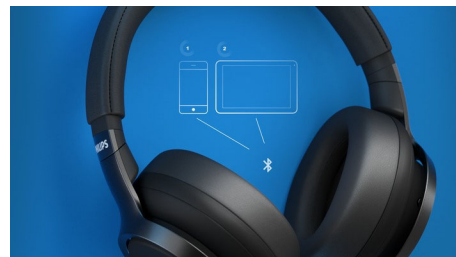

Klare og tydelige opkald

Opkald er tydelige, og du kan oprette forbindelse til to Bluetooth-enheder på én gang. Ideelt, hvis du vil høre meddelelser fra din telefon, mens du streamer podcasts via din bærbare computer. Der er Google Fast Pairing til Android-telefoner.

Google Assistant*

Du skal blot trykke på stemmeknappen for at aktivere Google Assistant eller en anden stemmeassistent. Med den fuldt integrerede Google Assistant kan du håndtere din telefon med begge hænder fri. Få meddelelser læst op, bed om at afspille musik - og meget mere.

Opret forbindelse til en hvilken som helst kilde

Med disse certificerede hovedtelefoner med lyd i høj opløsning kan du fordybe dig i dine yndlingsalbum - på din mobilenhed, derhjemme, på dit TV eller på din bærbare computer. Du kan slutte det aftagelige kabel til udstyr med høj opløsning og dermed lytte via kabel.

Google Fast Pair*

Med Google Fast Pair kan du med et enkelt tryk parre dine hovedtelefoner med en kompatibel Android-enhed. Når hovedtelefonerne er placeret i nærheden af din Android-enhed, bliver du automatisk spurgt, om du vil oprette forbindelse.