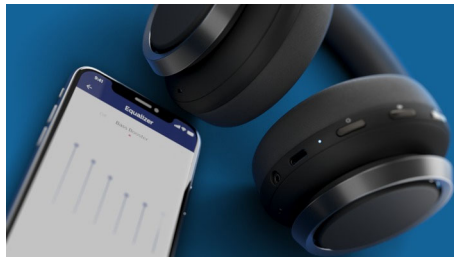

Philips Headphones-app

Forstærk bassen. Nedton diskanten. Philips Headphones-appen giver dig kontrol over den musik, du lytter til. Juster selv niveauerne, eller vælg mellem forudindstillede lydtyper. Med et enkelt tryk kan du også skifte mellem forudindstillede ANC-tilstande.