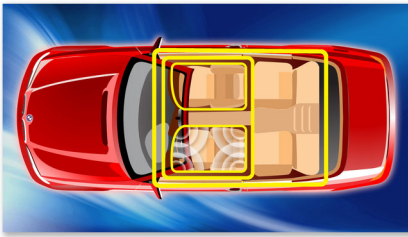

## Music Zone

Med Philips innovativa Music Zone-teknik kan förare och passagerare njuta av sin musik med mer levande känsla, precis som artisten hade tänkt det. Användare kan lätt växla lyssningsplats från föraren till passagerarna och tillbaka igen för att få bästa ljudfokus i bilen. En speciell platskontrollknapp erbjuder tre fördefinierade inställningar - Left, Right och Front (och All) - så att du lätt och dynamiskt kan anpassa efter lyssningsbehovet ensam eller tillsammans med passagerarna.