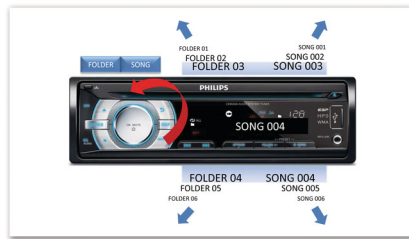

Bläddra efter mapp eller låt

Med den här funktionen kan du hitta spår eller album mycket snabbare eftersom du kan söka efter antingen låtar eller mappar, som är det vanliga innehållet på USB-/SDHC-enheter. Med den dedikerade mapp/låt-knappen kan du söka i tre enkla steg – tryck på mapp/låt, vrid på volymknappen och tryck för att välja. På det här sättet kan du snabbt söka bland din musik så att du kan koncentrera dig på vägen.