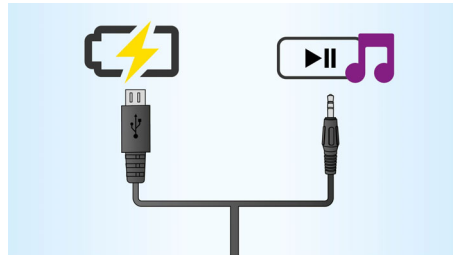

Những nét chính

Pin sạc tích hợp

Nghe nhạc thật to - mọi lúc, mọi nơi. Pin sạc tích hợp cho phép bạn thưởng thức nhạc mà không phải chịu cảnh phiền toái của dây điện bị rời và phải tìm ổ cắm điện rất không thuận tiện. Thưởng thức âm nhạc tuyệt vời với sự tự do di chuyển.

Có khả năng Bluetooth

Bluetooth là công nghệ truyền tin không dây phạm vi ngắn rất mạnh và hiệu quả về năng lượng. Công nghệ này cho phép kết nối không dây dễ dàng với các thiết bị Bluetooth khác và bạn có thể phát nhạc ưa thích từ điện thoại thông minh, máy tính bảng hoặc thậm chí máy tính xách tay bao gồm iPod hoặc iPhone trên chiếc loa sử dụng Bluetooth này một cách dễ dàng.

Micrô tích hợp

Với micrô tích hợp, chiếc loa này hoạt động ở chế độ loa cho điện thoại. Khi có cuộc gọi đến, nhạc tạm dừng và bạn có thể nói chuyện qua loa. Gọi điện thoại cho một cuộc họp trong công việc hoặc gọi điện cho bạn của bạn từ một buổi tiệc. Theo bất cứ cách nào, chiếc loa này hoạt động thật tuyệt vời.

Sạc pin và phát nhạc trong một dây cáp

Loa Philips này đi kèm dây cáp dành cho cả sạc pin và phát lại nhạc theo cổng tín hiệu đầu vào. Loại bỏ thuận tiện tình trạng rời dây cáp và thưởng thức chất lượng tín hiệu không bị suy giảm.